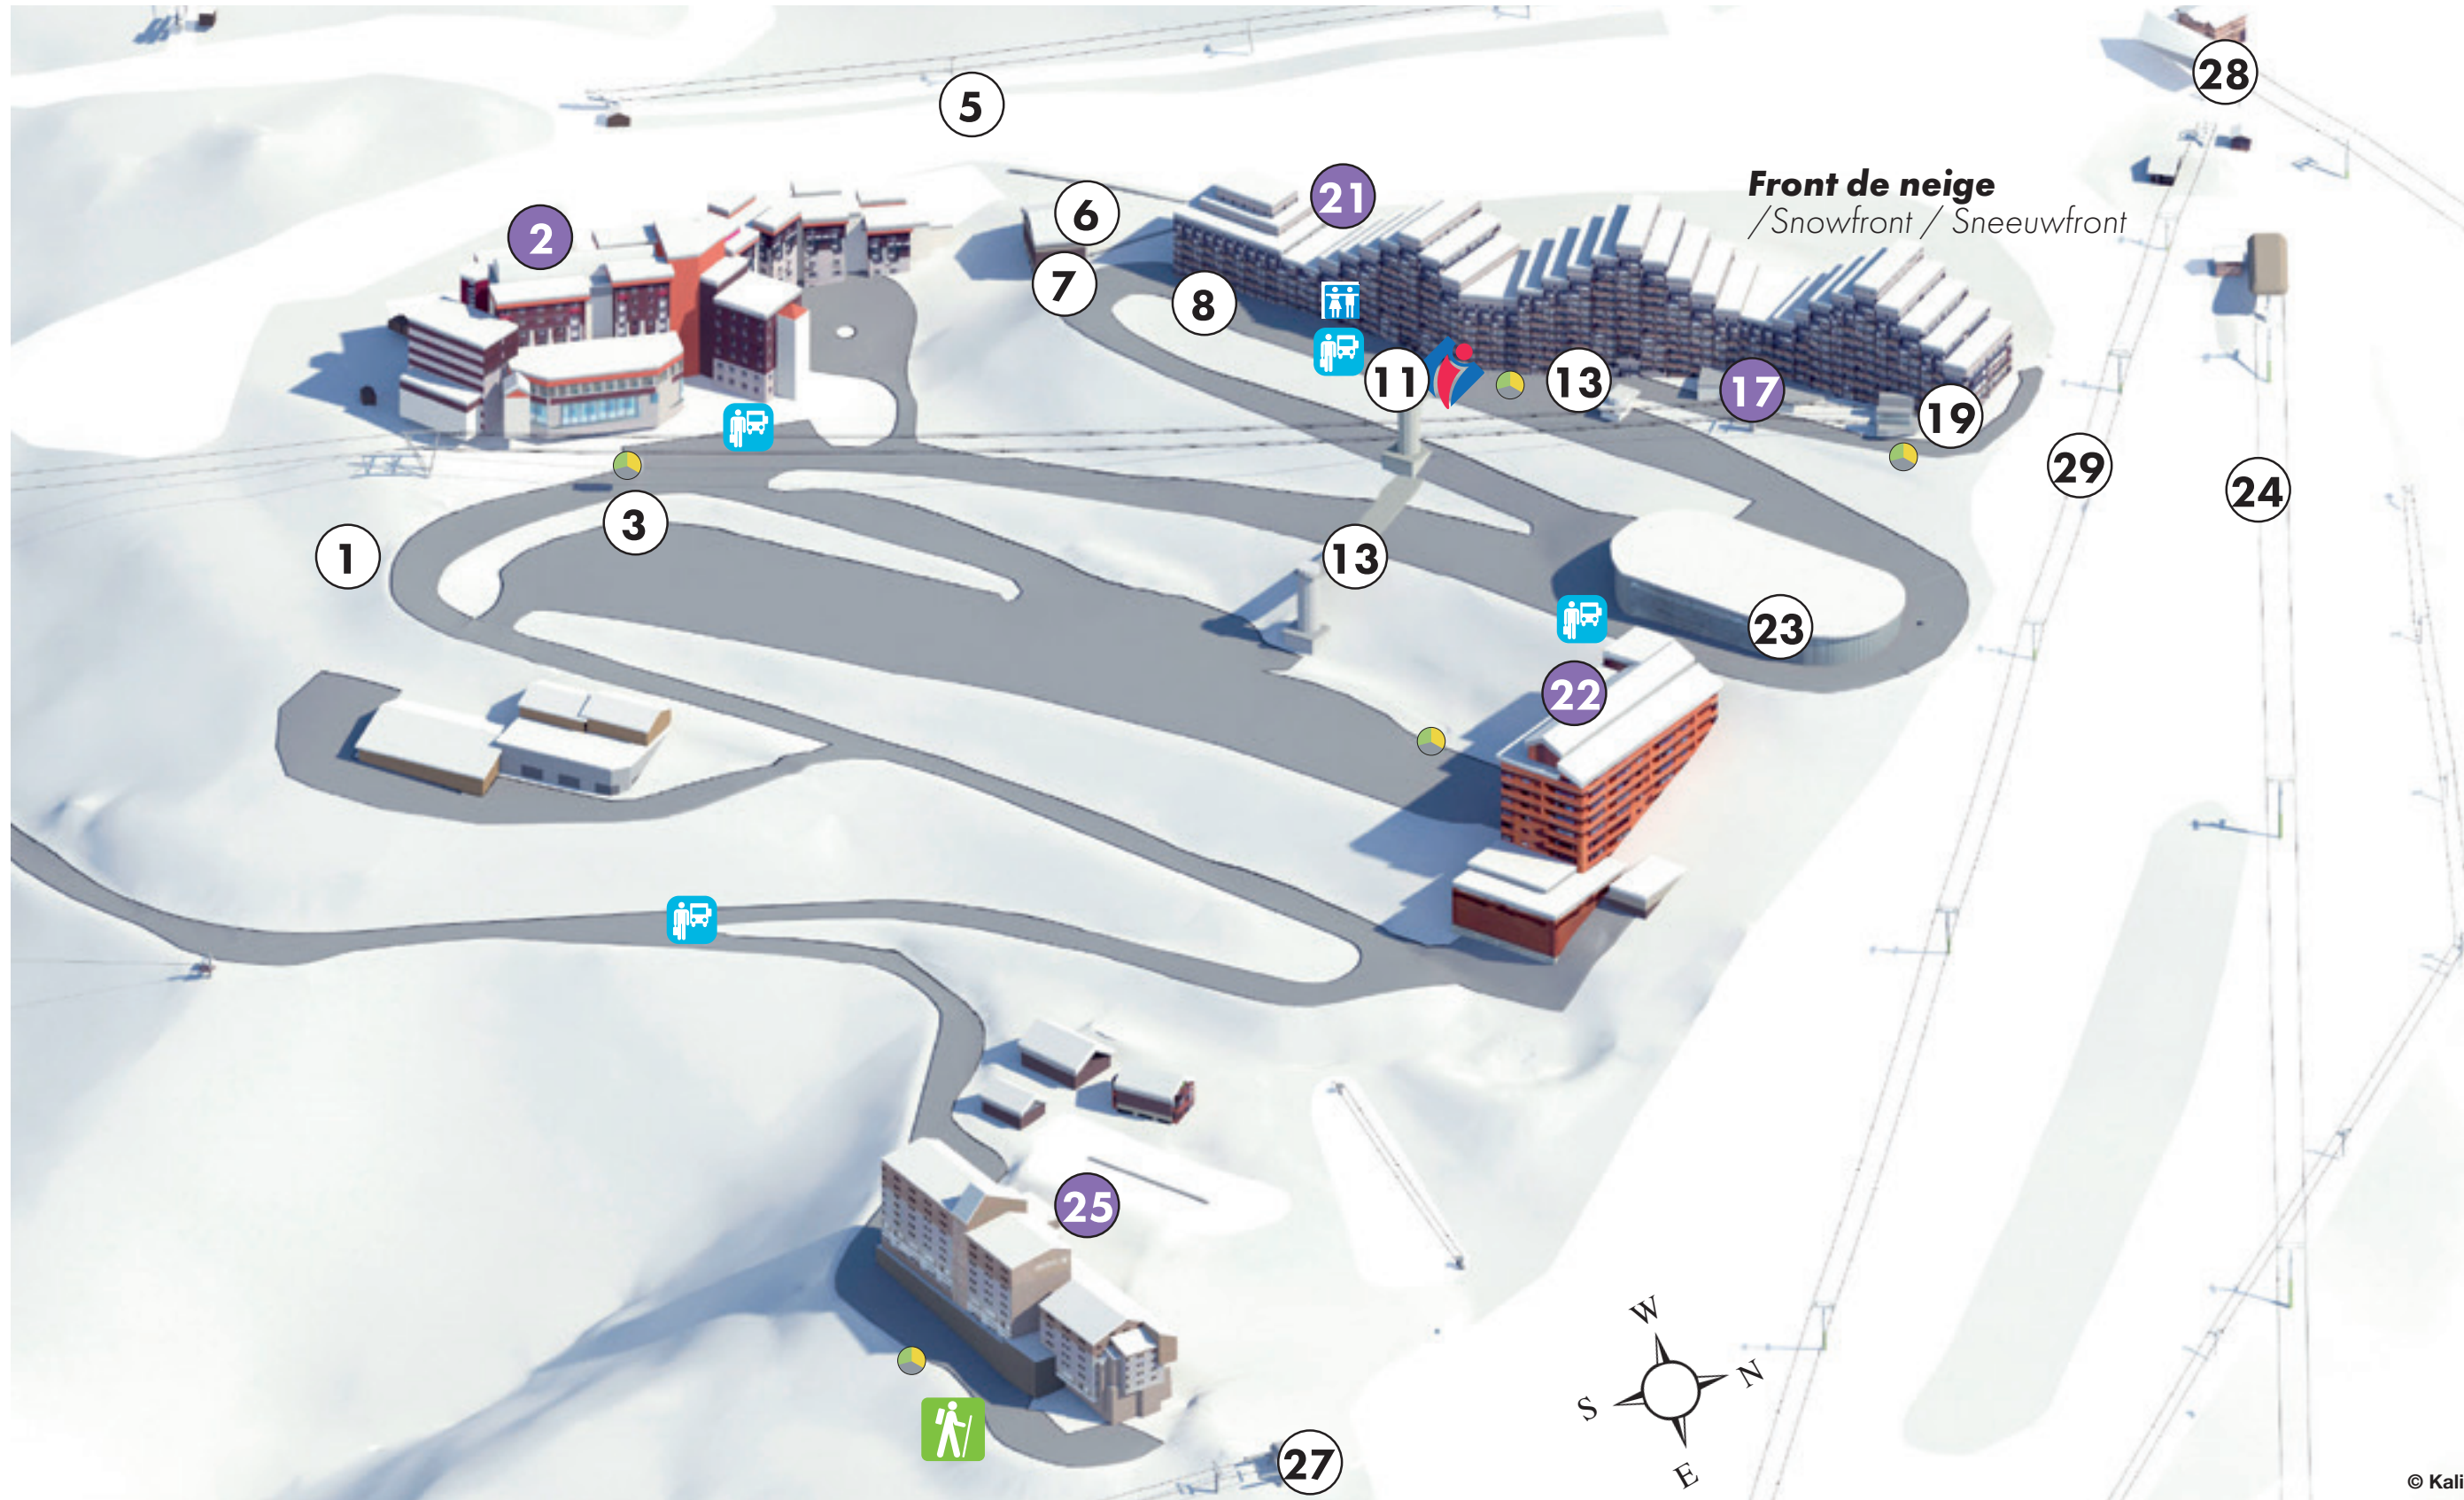

MOUNTAIN collection
LA PLAGNE

CONTACT
Plagne Centre - Galerie Pelvoux
+33 (0)4 79 09 02 22
plagnecentre@mountaincollection.com

LOCATION TRANSACTION
SYNDIC CONCIERGERIE

WWW.MOUNTAINCOLLECTION.COM

MOTONEIGE
Renseignements et inscriptions
04 79 09 68 31

PLAGNE BELLECOTE
CHALET DES MOUTONS
DECouvrez LA MOTONEIGE

www.motoneige-la-plagne.fr RENSEIGNEMENTS - RESERVATIONS
- 06.12.99.88.35 -

PEB EVASION

SKISET

LOCATION SKIS
Skiset Aime 2000 : 04 79 09 05 33
Skiset les Hauts Bois : 04 79 09 63 26

www.skiset.com

esf
PLAGNE AIME 2000

GALERIE COMMERCIALE
PLAGNE AIME 2000
04 79 09 04 75

info@esfplagneaime2000.com
www.esfplagneaime2000.com

PLAGNE AIME 2000

**PLAN STATION
TOURIST MAP**

Office de Tourisme de Plagne Aime 2000
Plagne Aime 2000 tourist office
+ 33 (0)4 79 09 02 01
info@la-plagne.com - www.la-plagne.com

L'AGENDA DE VOS VACANCES

SOYEZ AU RENDEZ-VOUS
MAKE SURE TO BE THERE

ENTERTAINMENT PROGRAMME

LA PLAGNE

MERCI À NOS PARTENAIRES

THANKS TO OUR PARTNERS

LAPLAGNERESORT.COM

L'AGENCE DE VOYAGE 100% LA PLAGNE

RÉSERVEZ VOTRE SÉJOUR AUPRÈS
DE NOTRE AGENCE DE VOYAGE EN LIGNE.
BOOK YOUR STAY WITH OUR TRAVEL AGENCY

Tél : + 33 4 79 09 79 79
info@laplagneresort.com

© Kalibblue - 2021

**HÉBERGEMENTS / DIVERS
TOURIST ACCOMMODATION / VARIOUS**

HÉBERGEURS ESTATE AGENCIES		
17	Agence Centrale de La Plagne	+33 (0)4 79 24 49 83
21	Bâtiment Aime 2000 (Etoile, Flèche, Zenith, Chamois, Zodiac, Diamant)	
2	Club Med 2100 4 Tridents	+33 (0)4 79 22 24 26
22	Les Hauts Bois - Pierre & Vacances	+33 (0)4 79 55 14 00
25	Village Club 2000 **** - MMV	+33 (0)4 79 22 76 50

SENTIER PATH

	Vers la Lovatière To the Lovatière

DIVERS VARIOUS	
11	Galerie commerciale Shopping center
7	Garderie creche
6	Jardin enfants ESF ESF kindergarten
	Navette gare SNCF Bus railway station
	Office de Tourisme Tourist Office
23	Parking couvert Covered car park
8	Police municipale Local police

1	Supertyro Giant zip line
3	Télémetro Telemetro
27	Télésiège 1800 Chairlift
28	Télésiège Envers Chairlift
29	Télésiège Golf Chairlift
24	Télésiège Roche Chairlift
5	Téléski Stade Skiift
	Toilettes Toilets
	Tri sélectif Recycling bins

HORAIRES DES NAVETTES
BUS TIMETABLE

GUIDE DE SÉJOUR
RESORT GUIDE

DEEP NATURE
Les Bains de Belle Plagne
Ressourcez-vous!

Les Bains de Belle Plagne
Belle Plagne - 73210 La Plagne
+33 (0)4 58 35 00 00
lesbainsdebelleplagne@deepnature.fr

Stay connected!

WiFi 7€/jour / 39€/semaine

LOUEZ VOTRE POCKET WIFI
RENT YOUR POCKET WIFI

Connectez 10 appareils en très haut débit
Connect up to 10 devices with high speed connection

Votre réseau **wifi illimité** et privé partout dans la station
Private and unlimited Wifi network anywhere

Location dans les Offices de Tourisme de La Plagne
Rental at La Plagne Tourism Offices