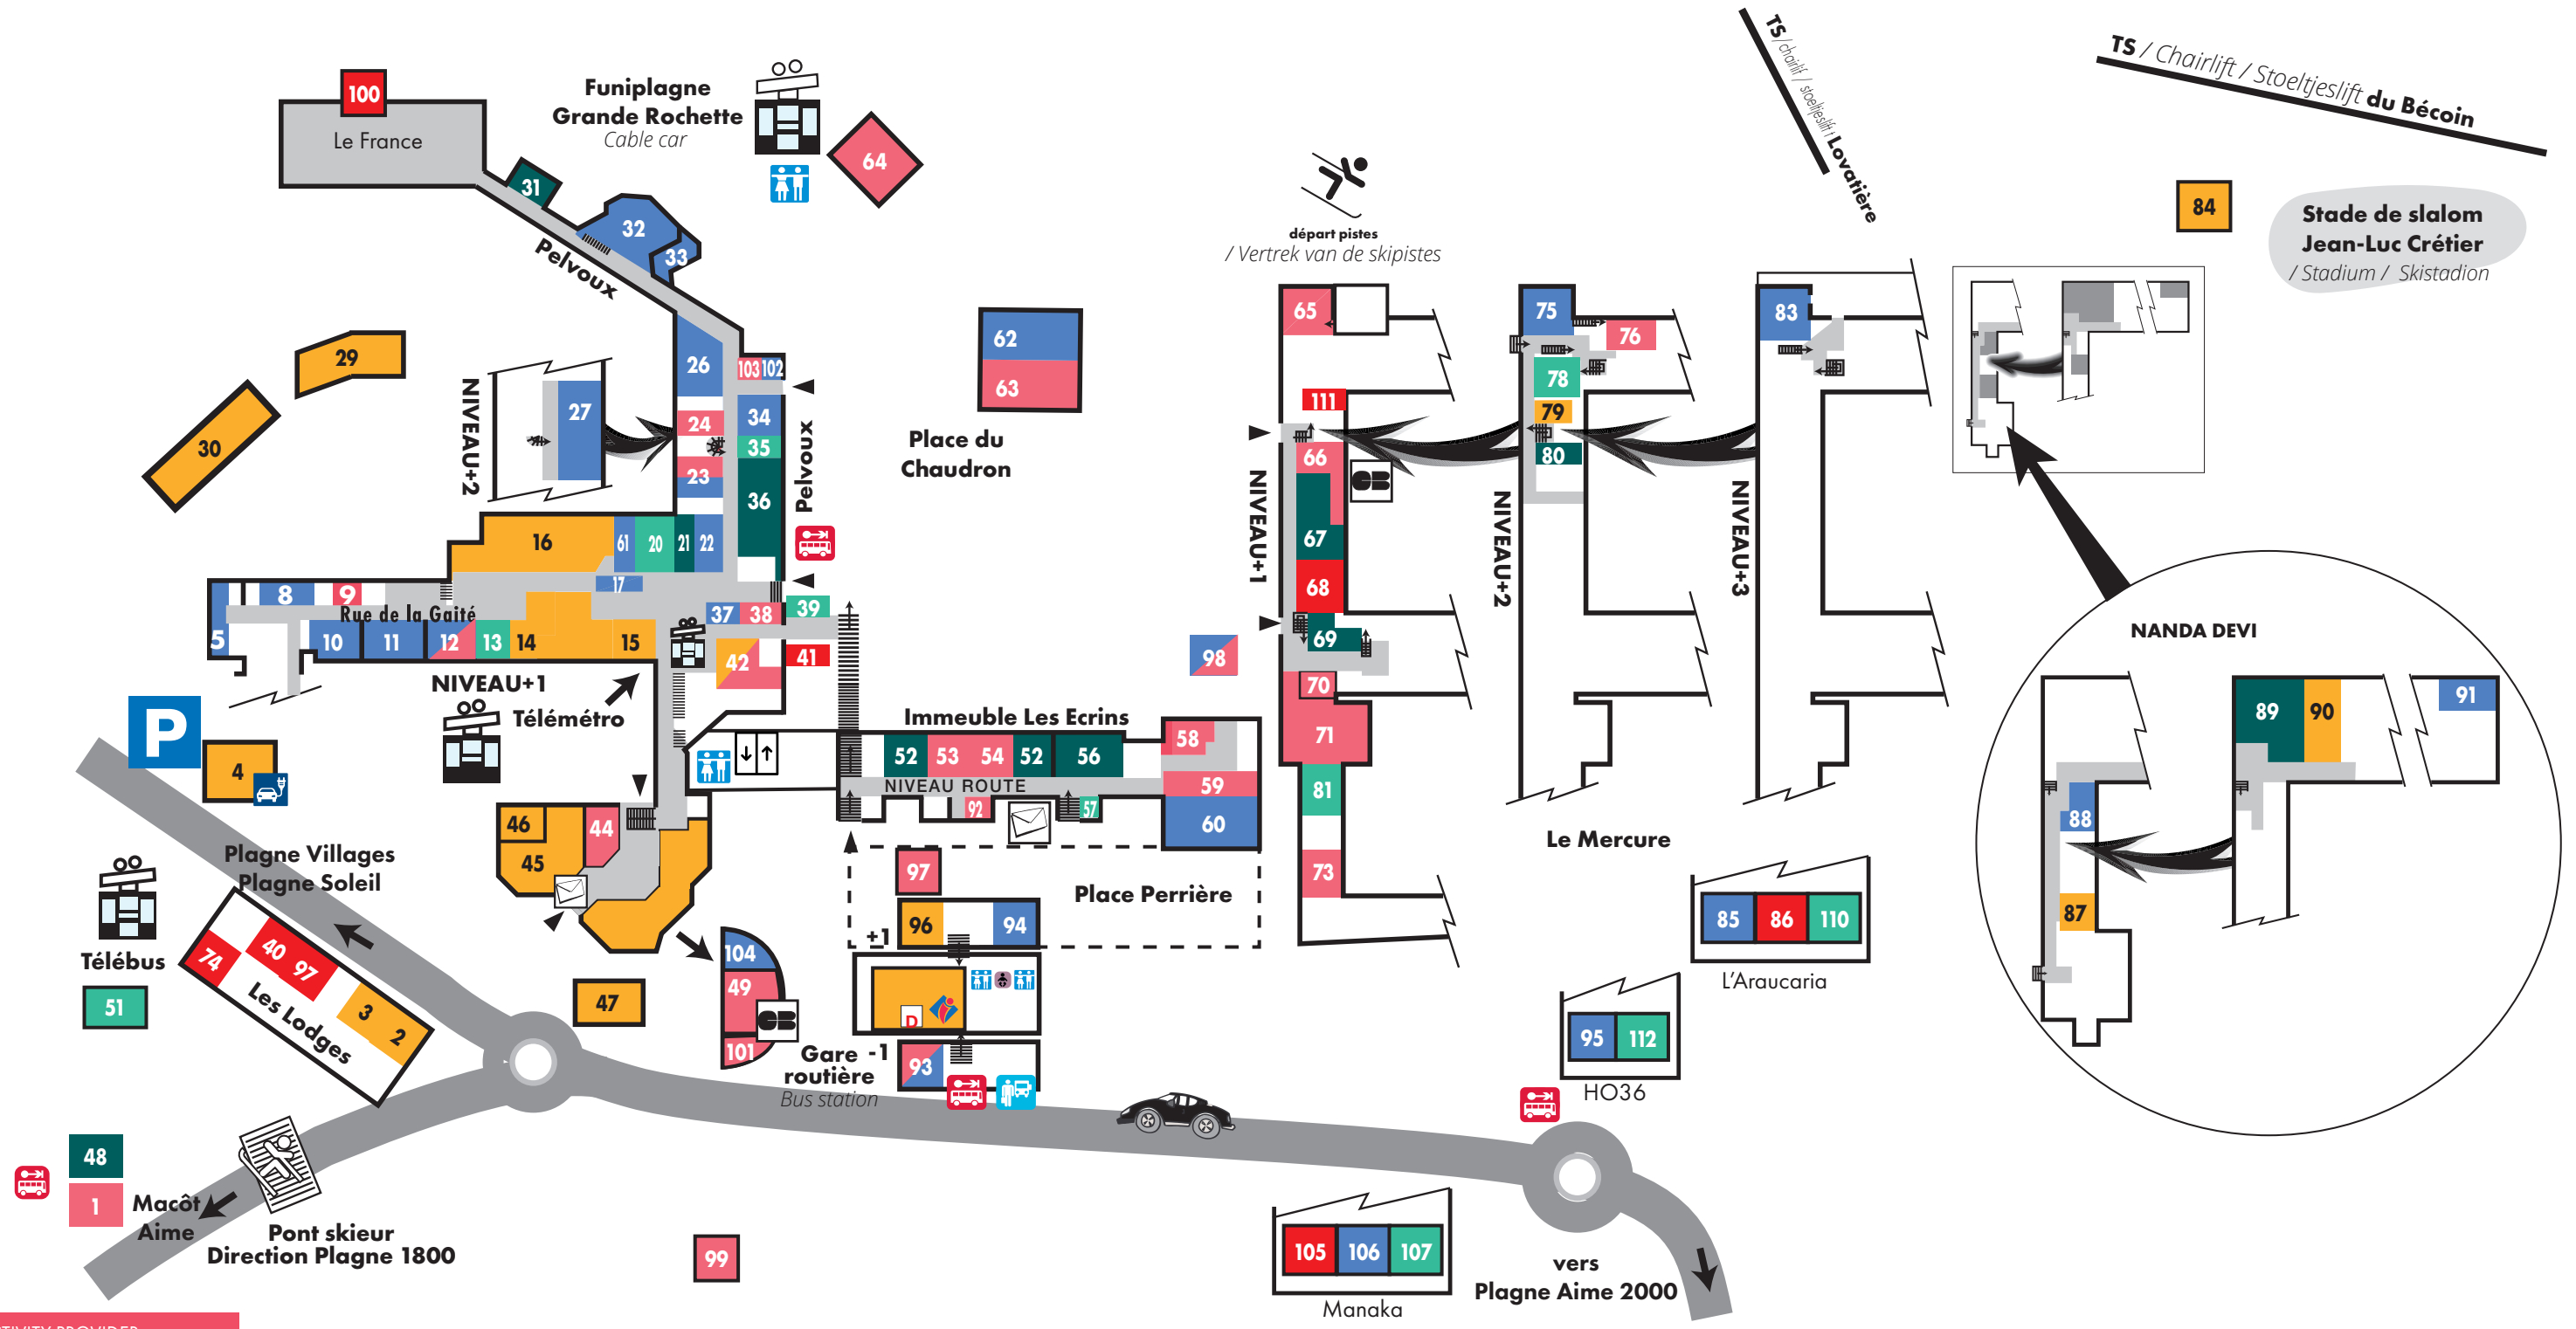

RESTAURANT · BAR · COCKTAILS  
RESTAURANT · BAR · COCKTAILS

Noté 4,9/5 ★ Ouvert dès 18H

**RAQUETTES**  
BALADES ET RANDONNÉES

Plagne Evasions  
L'aventure en montagne

+33 (0)6 42 08 53 35

www.plagne-evasions.fr

10	Télesiège Boulevard Chairlift
38	Télesiège Colorado Chairlift
6	Télesiège Mélèzes Chairlift
42	Télesiège Lovatière Chairlift
1	Télesiège Bergerie Chairlift
Tri sélectif Recycling bins	
<b>SENTIERS PATHS</b>	
3	Vers le Dou du Pratz To the Dou du Pratz
4	Vers Plagne 1800 To Plagne 1800