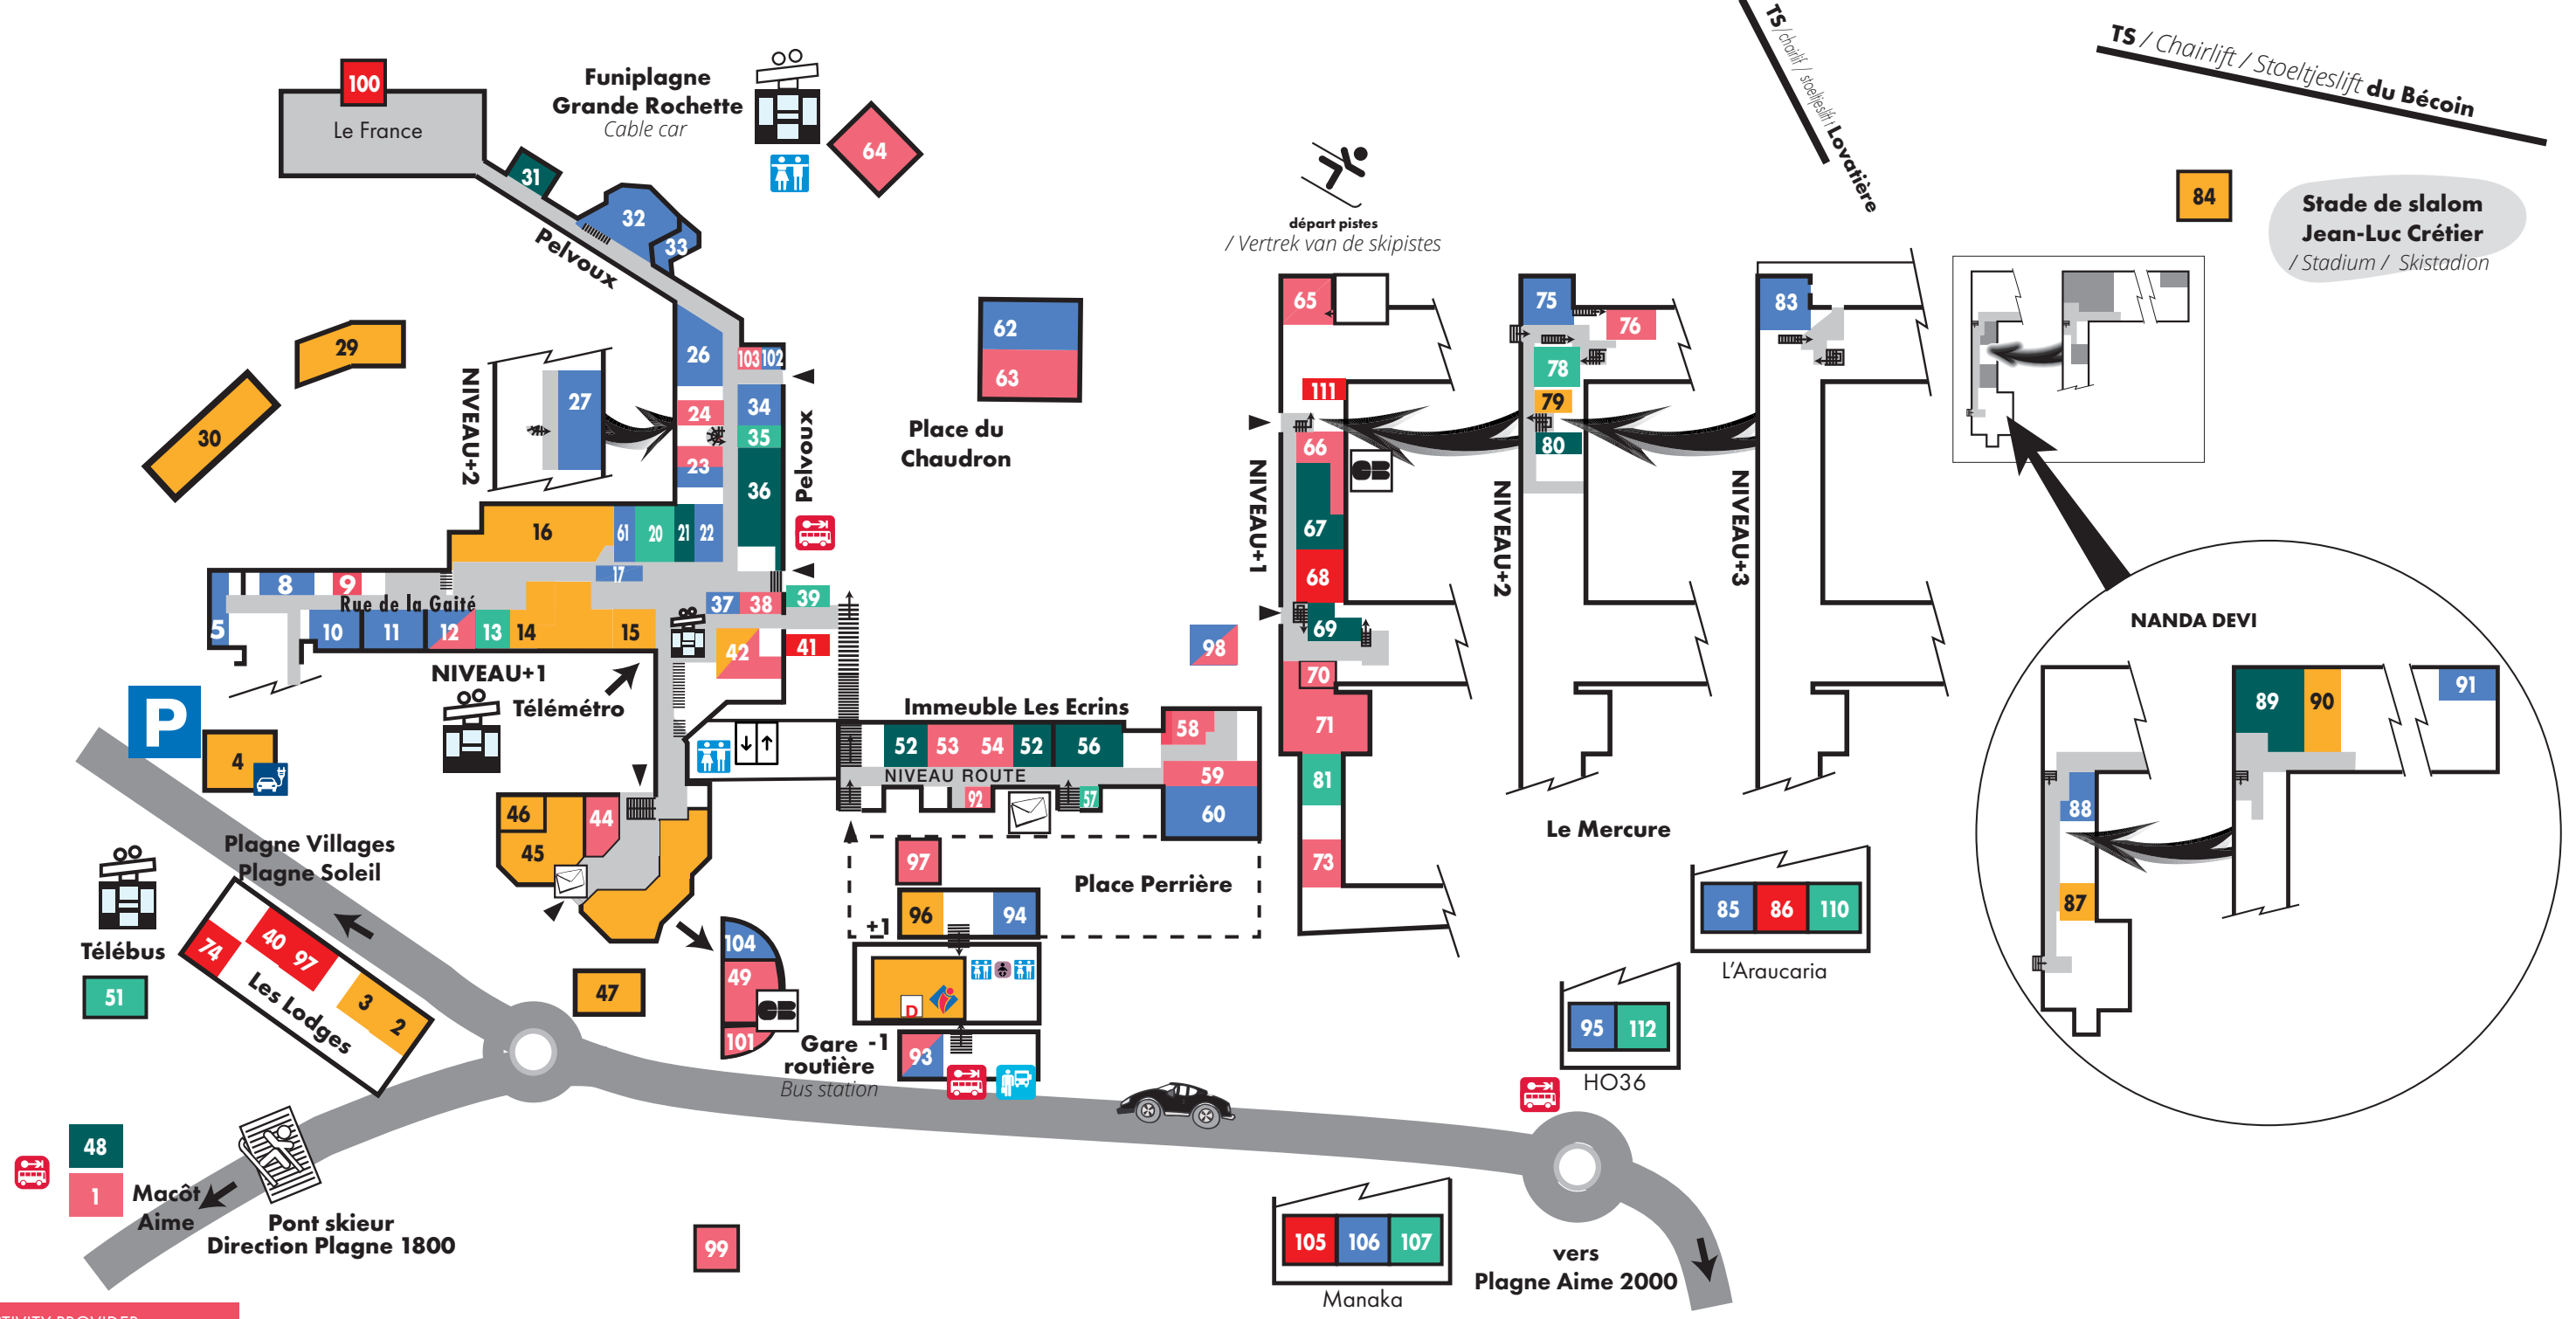

RESTAURANT · BAR · COCKTAILS
RESTAURANT · BAR · COCKTAILS

Noté 4,9/5 ★ Ouvert dès 18H

RAQUETTES
BALADES ET RANDONNÉES

Plagne Evasions
L'aventure en montagne

+33 (0)6 42 08 53 35

www.plagne-evasions.fr

MAGASINS DE SPORTS - SPORT SHOPS	
31	Allais Ski Services Le France +33(0)4 79 09 01 52
36	Allais Ski Services le Pelvoux +33(0)4 79 09 01 52
89	Netski Robino +33(0)4 79 09 01 71
52	Intersport +33(0)4 79 09 25 00
80	Oxygène +33(0)4 79 09 03 99
21	Skimium +33(0)4 79 09 20 79
56	Ski Republic +33(0)4 79 07 12 69
48	Ski Hut +33(0)4 79 55 46 36
67	Sport 2000 - Robino 3R +33(0)4 79 09 00 26
69	White concept store +33(0)6 22 36 49 81

38	Télesiège Colorado Chairlift
6	Télesiège Mélézes Chairlift
42	Télesiège Lovatière Chairlift
1	Télesiège Bergerie Chairlift
Tri sélectif	Recycling bins
SENTIERS PATHS	
3	Vers le Dou du Praz To the Dou du Praz
4	Vers Plagne 1800 To Plagne 1800
LOTISSEMENT LA FORÊT HOUSING LA FORÊT	
A	Mamottes
B	Alpicois
C	Forêt
D	Stemapicema