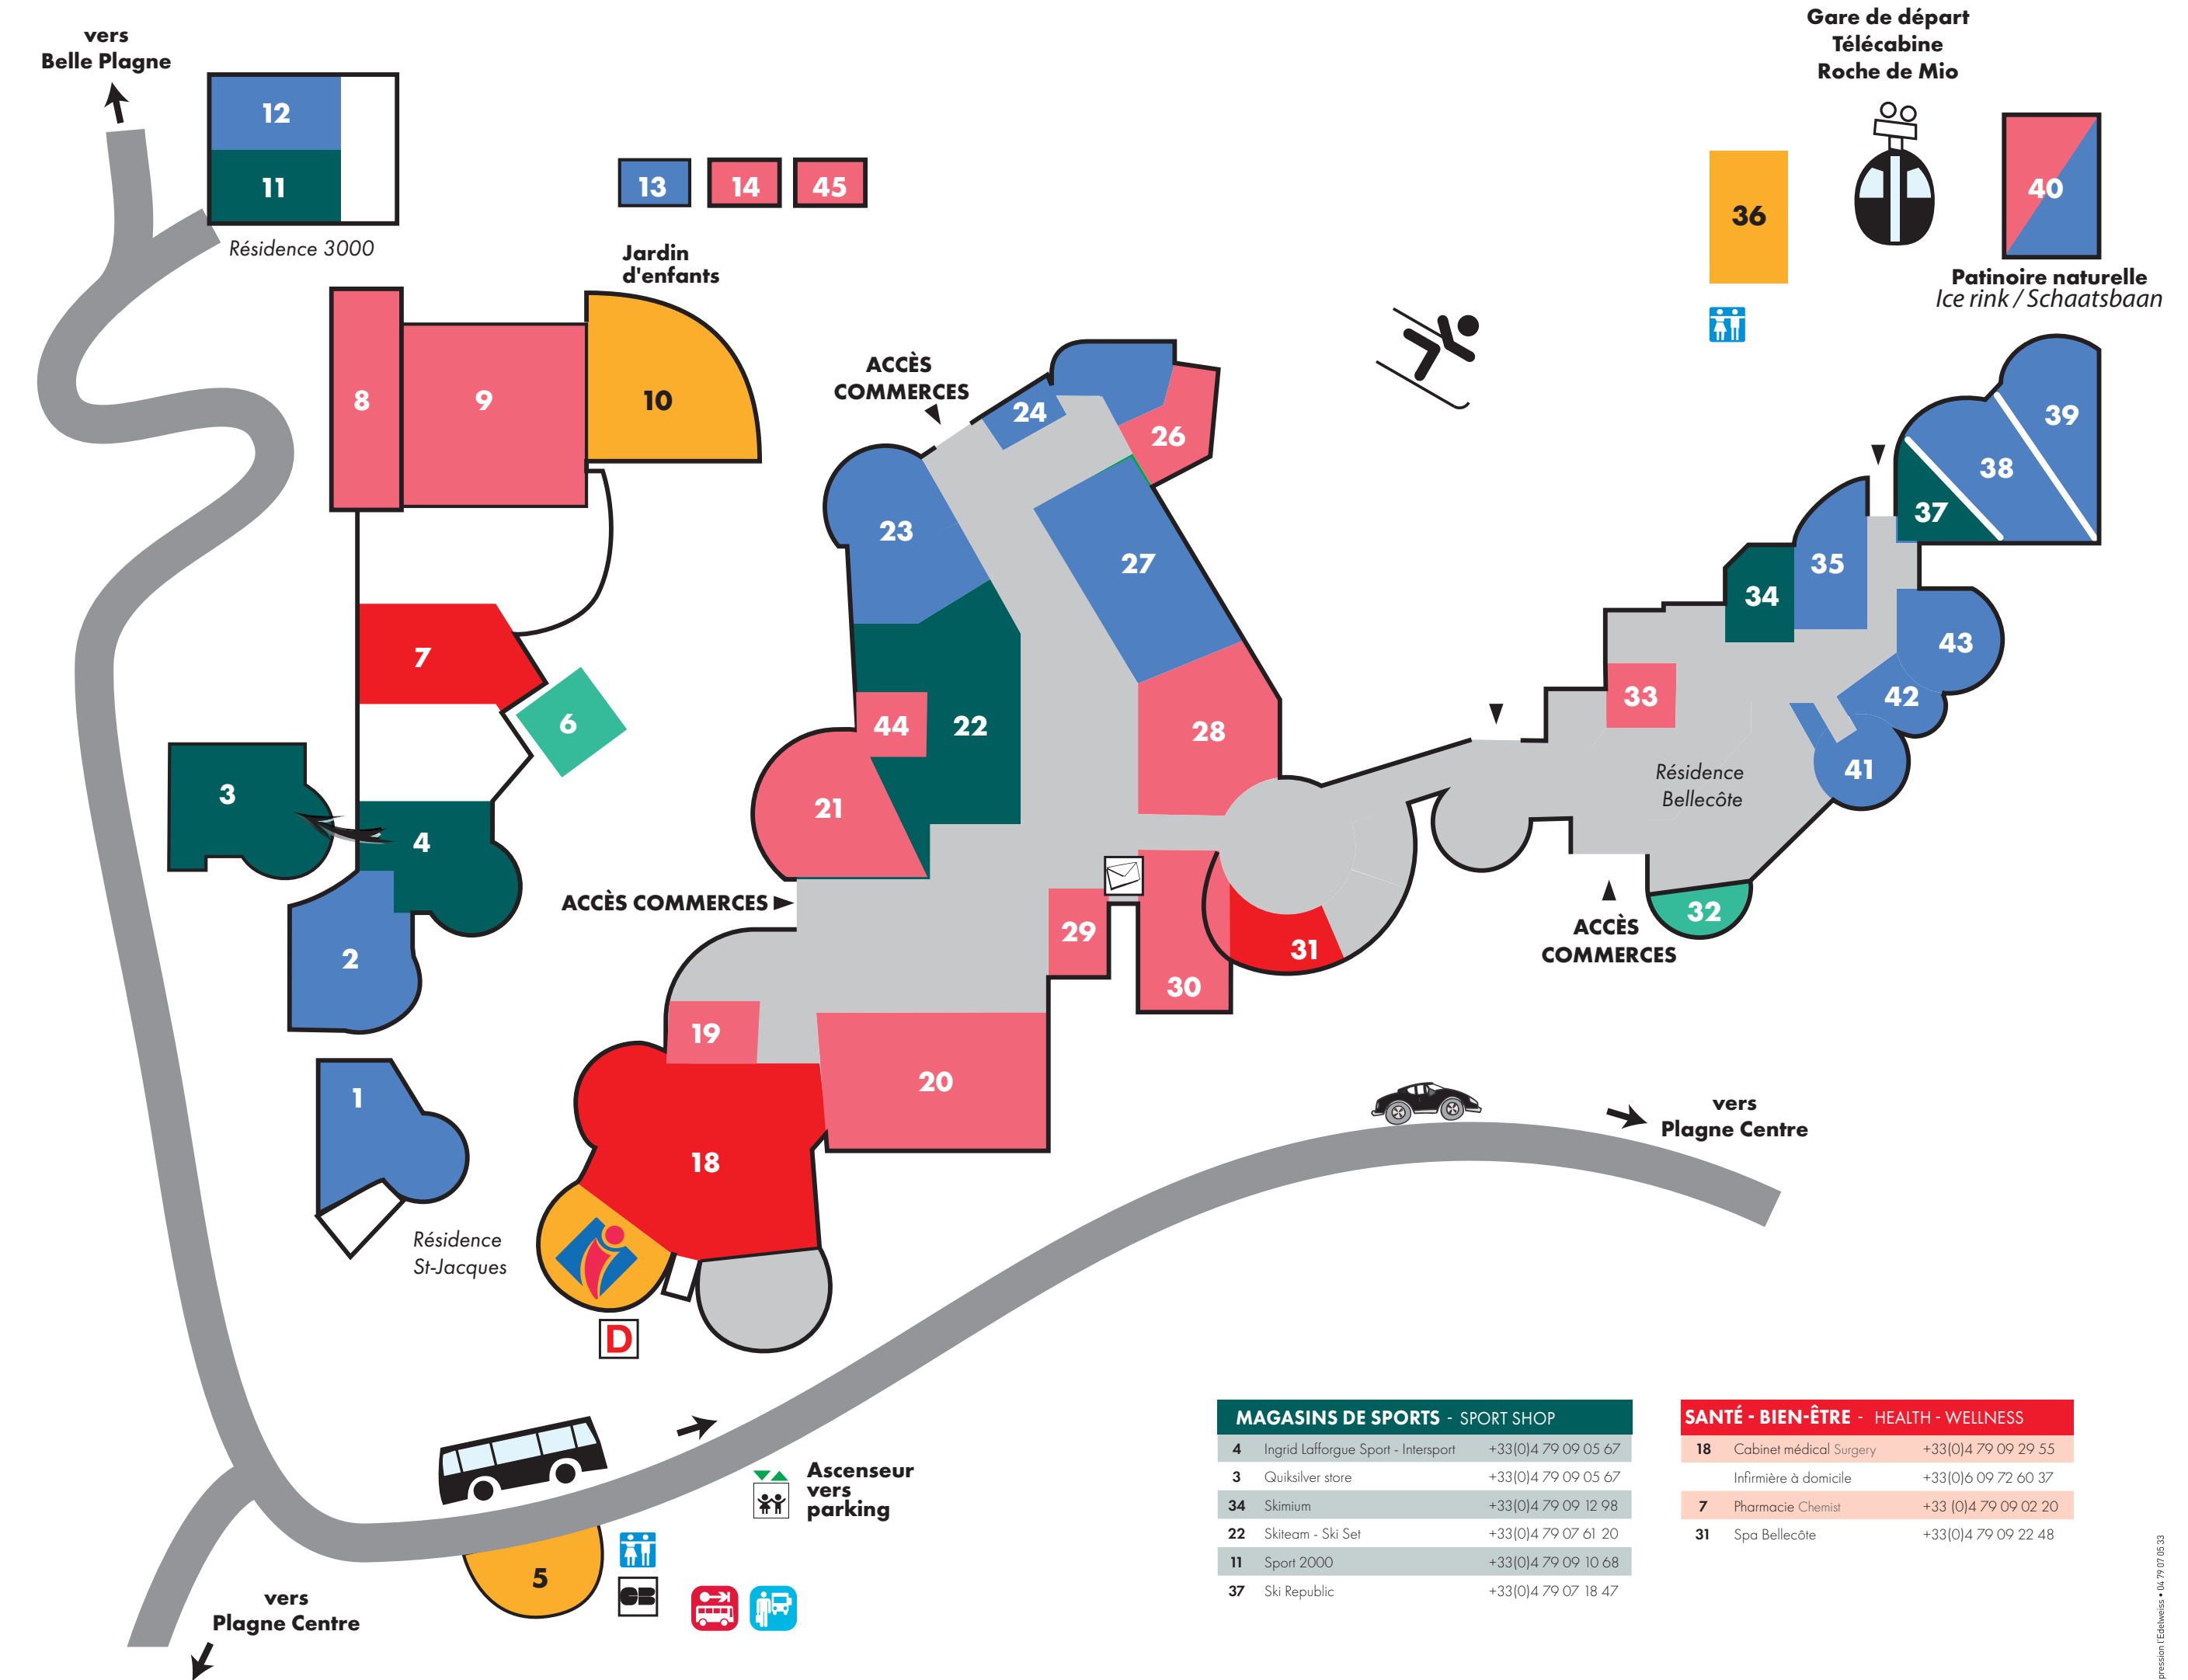

RESTAURANTS D'ALTITUDE RESTAURANTS ON SLOPES

Arpette (l')	+33(0)4 79 09 15 40
13 Bonnet (le)	+33(0)6 24 74 00 28
Dolines (les)	+33(0)4 79 09 02 58
Inversens (les)	+33(0)6 09 94 43 78
Roche de Mio	+33(0)4 79 09 29 77

HÉBERGEURS - REAL ESTATE AGENCIES

32	Accueil Plagne Bellecôte	
6	Mountain Collection	+33 (0)4 79 09 00 58

COMMERCES - SHOPS

20	Alimentation Spar	+33(0)4 79 09 02 39
30	Boucherie / Traiteur	+33(0)4 79 09 02 39
29	Boulangerie	+33(0)4 79 09 02 39
28	Drustore (le) PMU, Loto / Presse / Souvenirs / FDJ	+33(0)9 67 45 55 00
44	Escape games united	www.escapegamesunited.com
19	Ferme aux gourmets (la)	+33(0)4 79 00 34 41
33	Laverie automatique	
21	O' Coiffeur	+33(0)6 52 76 58 34
40	Patinoire naturelle	+33(0)4 79 09 28 70
9	Piscine Magic Pool	+33(0)4 79 09 05 89
14	Peb Evasions	+33(0)6 12 99 88 35
8	Salle polyvalente	+33(0)9 61 60 62 89
26	Salle de jeux	
21	Tattoo shop	+33(0)6 62 50 44 06

SERVICES SERVICES

5	Bagagerie Luggage room	+33(0)4 79 09 02 01
	Boîte aux lettres Letter box	
36	Caisse Remontées mécaniques Skipass Office	+33(0)4 79 09 67 35
D	Défibrillateur Defibrillator	
	Distributeur bancaire Cash dispenser	
10	École de Ski Français French Ski school	+33(0)4 79 09 01 33
	Office du Tourisme Tourism Office	+33(0)4 79 09 02 01
	Navette gare SNCF Bus railway station	
	Navette interstations Bus links	
	Toilettes Toilets	

MAGASINS DE SPORTS - SPORT SHOP

4	Ingrid Lafforgue Sport - Intersport	+33(0)4 79 09 05 67
3	Quiksilver store	+33(0)4 79 09 05 67
34	Skimium	+33(0)4 79 09 12 98
22	Skiteam - Ski Set	+33(0)4 79 07 61 20
11	Sport 2000	+33(0)4 79 09 10 68
37	Ski Republic	+33(0)4 79 07 18 47

SANTÉ - BIEN-ÊTRE - HEALTH - WELLNESS

18	Cabinet médical Surgery	+33(0)4 79 09 29 55
	Infirmière à domicile	+33(0)6 09 72 60 37
7	Pharmacie Chemist	+33 (0)4 79 09 02 20
31	Spa Bellecôte	+33(0)4 79 09 22 48