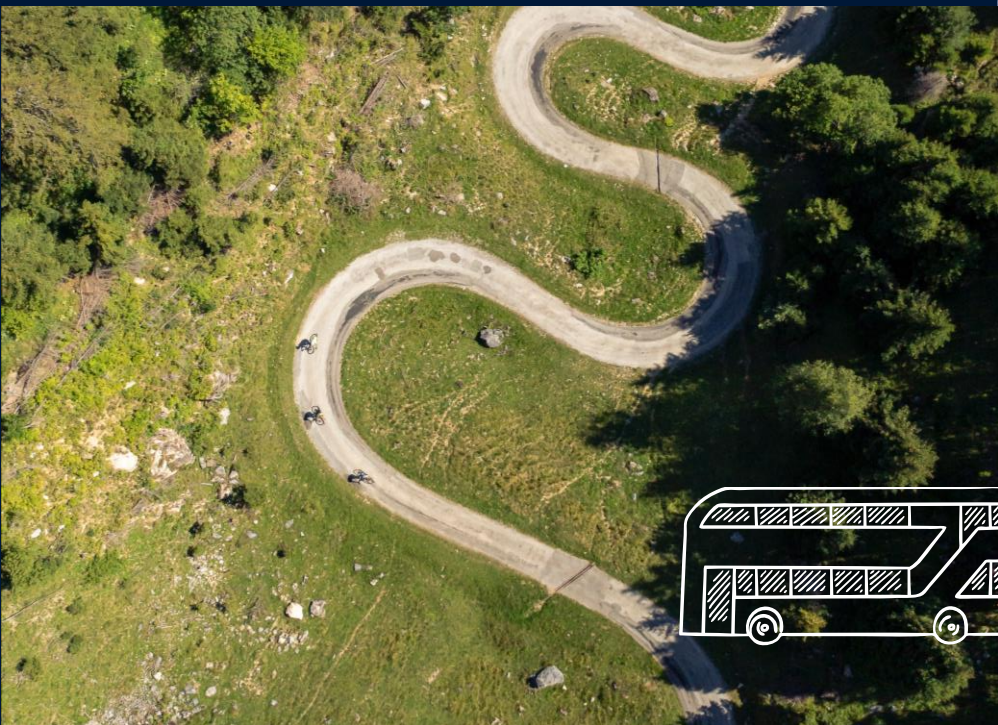

VENIR À LA PLAGNE

LA PLAGNE SE TROUVE À :

- 645 km de Paris
- 196 km de Lyon
- 149 km de Genève et de Grenoble

PAR LA ROUTE

A 43 depuis Lyon
A 41 depuis Grenoble
A 430 de Chambéry à Albertville,
puis la N90 et la D220

EN AVION

Les 4 aéroports les plus proche sont :

- Genève-Cointrin
- Lyon-Saint-Exupéry
- Grenoble
- Chambéry

puis liaison par bus

EN TRAIN

Gare SNCF d'Aime-La-Plagne puis
liaison par bus