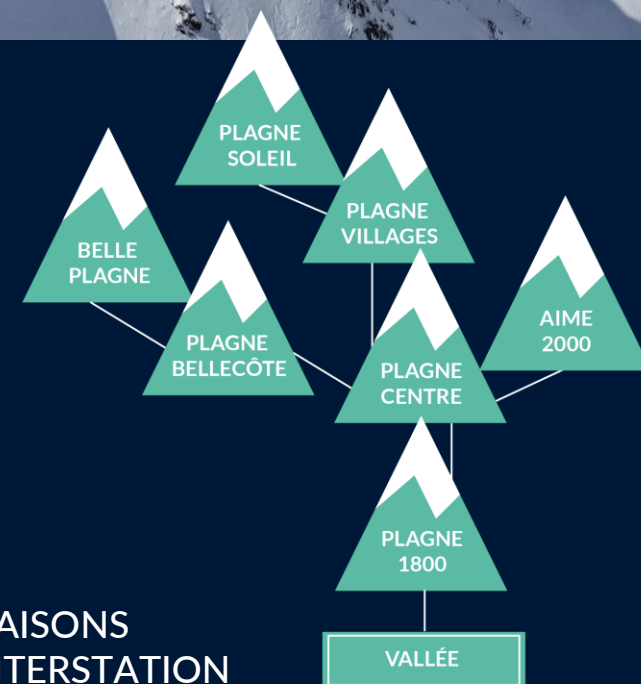

- Genève-Cointrin
- Lyon-Saint-Exupéry
- Grenoble
- Chambéry

puis liaison par bus

EN TRAIN

Gare SNCF d'Aime-La-Plagne puis
liaison par bus

LIAISONS
INTERSTATION

UN EXPERT À VOTRE ÉCOUTE

UN SERVICE PERSONNALISÉ