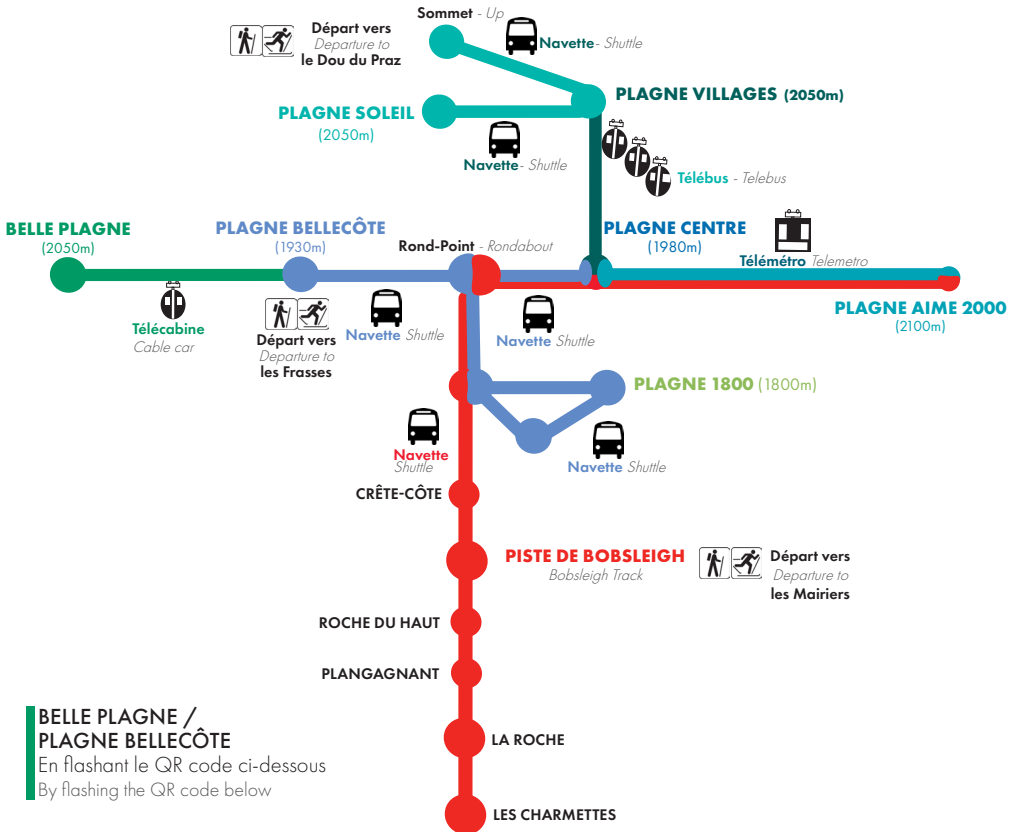

BORNES RECHARGE VÉHICULES ÉLECTRIQUES

- Parking couvert du Boulevard Plagne Centre
- Parking couvert Plagne Soleil
- Parking des Mines Plagne 1800
- Parking entrée station Plagne Villages
- Entrée station Plagne Bellecôte
- Parking entrée station Plagne Aime 2000

ELECTRICAL TERMINALS

- Covered car park «Boulevard» in Plagne Center
- Covered car park in Plagne Soleil
- «Mines» car park in Plagne 1800
- Entrance car park in Plagne Villages
- Entrance Plagne Bellecôte
- Entrance car park Plagne Aime 2000

NAVETTES INTERSTATIONS

Des navettes gratuites circulent tous les jours, du 14/12 au 26/04.
Horaires détaillés disponibles auprès de l'Office de Tourisme.

Free shuttle buses run every day from 14th December to 26th April. Timetable available from the Tourist Office.