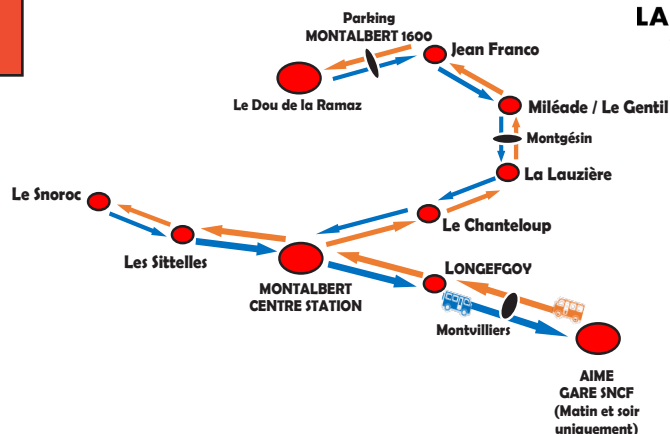

*AD : Arret à la demande / Stop available on - demand

SENS DE LA DESCENTE - Go down way / Montalbert 1600 → Aime Gare												
ARRETS - Bus stops	HEURES DEPART - Departures											
MONTALBERT 1600 Dou de la Ramaz	...	09:20	12:20	...	14:00	...	18:05	...	19:05	...
PARKING MONTALBERT 1600	...	AD*	AD*	...	AD*	...	AD*
JEAN FRANCO	...	09:22	12:22	...	14:02	...	18:08	...	19:07	...
VILLAGE CLUB MILEADE MONTGESIN	...	09:25	12:25	...	14:05	...	18:10	...	19:10	...
SOWELL FAMILY LA LAUZIERE	...	09:30	12:30	...	14:10	...	18:15	...	19:15	...
CHANTELOUP	...	09:32	12:32	...	14:12	...	18:17	...	19:18	...
SNOROC TERRESENS	09:03	12:03	...	13:43	...	17:48	...	18h48
LES SITTELLES	09:04	12:04	...	13:44	...	17:49	...	18h49
MONTALBERT	09:05	09:35	09:55	12:05	12:35	13:45	14:15	17:50	18:20	18h50	19:20	...
LONGEFOY	...	09:40	10:00	...	12:40	...	14:20	...	18:25	...	19:25	...
MONTVILLIERS	...	09:45	18:30
AIRE DE CHAINAGE	10:10	14:30	19:35	...
AIME GARE	10:15	14:35	19:40	...

NAVETTE DE MONTALBERT

Shuttle Bus

Du 27 au 29 août 2024

Mardi, Mercredi et Jeudi
On Tuesday, Wednesday & Thursday

GRATUIT / Free

SENS DE LA MONTEE - Go up way / Aime Gare → Montalbert 1600												
ARRETS - Bus stops	HEURES DEPART - Departures											
AIME GARE	08:40	11:40	17:25
AIRE DE CHAINAGE	08:45	11:45	17:30
MONTVILLIERS	09:45	18:35
LONGEFOY	08:55	...	09:50	11:55	...	13:35	...	17:40	...	18:40
MONTALBERT	09:00	09:05	09:55	12:00	12:05	13:40	13:45	17:45	17:50	18:45	18:50	...
LES SITTELLES	09:02	12:02	...	13:42	...	17:47	...	18:47
SNOROC TERRESENS	09:03	12:03	...	13:43	...	17:48	...	18:48
CHANTELOUP	...	09:08	12:08	...	13:48	...	17:53	...	18:53	...
SOWELL FAMILY LA LAUZIERE	...	09:10	12:10	...	13:50	...	17:55	...	18:55	...
VILLAGE CLUB MILEADE MONTGESIN	...	09:15	12:15	...	13:55	...	18:00	...	19:00	...
JEAN FRANCO	...	09:18	12:18	...	13:58	...	18:03	...	19:03	...
PARKING MONTALBERT 1600	...	AD*	AD*	...	AD*	...	AD*	...	AD*	...
MONTALBERT 1600 Dou de la Ramaz	...	09:20	12:20	...	14:00	...	18:05	...	19:05	...