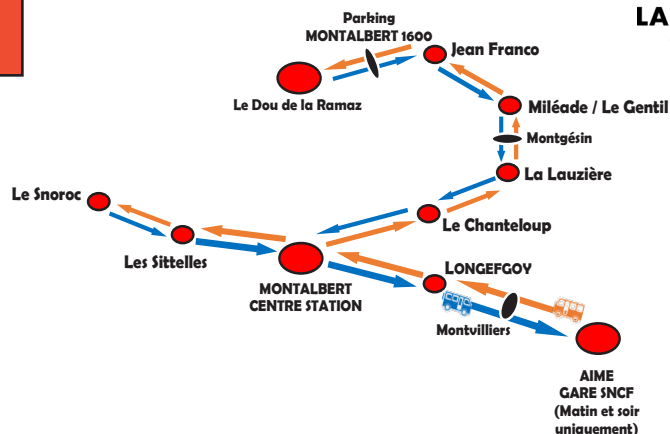

NAVETTE DE MONTALBERT

Shuttle Bus

Du 9 au 11 Juillet 2024

Mardi, Mercredi et Jeudi
On Tuesday, Wednesday & Thursday

GRATUIT / Free

SENS DE LA MONTEE - Go up way / Aime Gare → Montalbert 1600												
ARRETS - Bus stops	HEURES DEPART - Departures											
AIME GARE	08:40	11:40	17:25
AIRE DE CHAINAGE	08:45	11:45	17:30
MONTVILLIERS	09:45	18:35
LONGEFOY	08:55	...	09:50	11:55	...	13:35	...	17:40	...	18:40
MONTALBERT	09:00	09:05	09:55	12:00	12:05	13:40	13:45	17:45	17:50	18:45	18:50	...
LES SITTELLES	09:02	12:02	...	13:42	...	17:47	...	18:47
SNOROC TERRESENS	09:03	12:03	...	13:43	...	17:48	...	18:48
CHANTELOUP	...	09:08	12:08	...	13:48	...	17:53	...	18:53	...
SOWELL FAMILY LA LAUZIERE	...	09:10	12:10	...	13:50	...	17:55	...	18:55	...
VILLAGE CLUB MILEADE MONTGESIN	...	09:15	12:15	...	13:55	...	18:00	...	19:00	...
JEAN FRANCO	...	09:18	12:18	...	13:58	...	18:03	...	19:03	...
PARKING MONTALBERT 1600	...	AD*	AD*	...	AD*	...	AD*	...	AD*	...
MONTALBERT 1600 Dou de la Ramaz	...	09:20	12:20	...	14:00	...	18:05	...	19:05	...