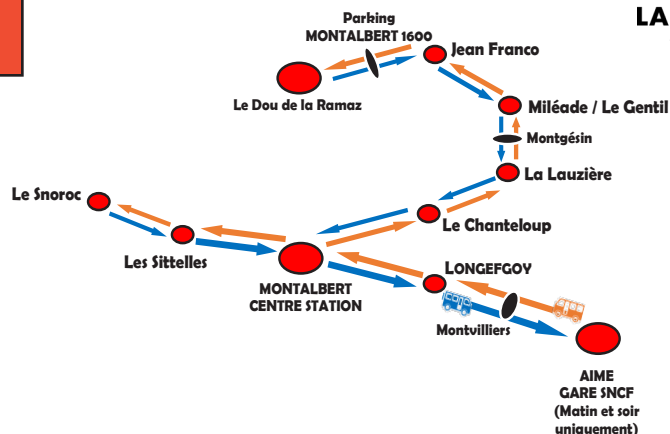

*AD : Arret à la demande / Stop available on - demand

SENS DE LA DESCENTE - Go down way / Montalbert 1600 → Aime Gare												
ARRETS - Bus stops	HEURES DEPART - Departures											
MONTALBERT 1600 Dou de la Ramaz	...	09:20	12:20	...	14:00	...	18:05	...	19:05	...
PARKING MONTALBERT 1600	...	AD*	AD*	...	AD*	...	AD*
JEAN FRANCO	...	09:22	12:22	...	14:02	...	18:08	...	19:07	...
VILLAGE CLUB MILEADE MONTGESIN	...	09:25	12:25	...	14:05	...	18:10	...	19:10	...
SOWELL FAMILY LA LAUZIERE	...	09:30	12:30	...	14:10	...	18:15	...	19:15	...
CHANTELOUP	...	09:32	12:32	...	14:12	...	18:17	...	19:18	...
SNOROC TERRESENS	09:03	12:03	...	13:43	...	17:48	...	18h48
LES SITTELLES	09:04	12:04	...	13:44	...	17:49	...	18h49
MONTALBERT	09:05	09:35	09:55	12:05	12:35	13:45	14:15	17:50	18:20	18h50	19:20	...
LONGEFOY	...	09:40	10:00	...	12:40	...	14:20	...	18:25	...	19:25	...
MONTVILLIERS	...	09:45	18:30
AIRE DE CHAINAGE	10:10	14:30	19:35	...
AIME GARE	10:15	14:35	19:40	...

NAVETTE DE MONTALBERT

Shuttle Bus

Du 15 juillet au 23 août 2024

Du lundi au vendredi
From Monday to Friday

GRATUIT / Free

SENS DE LA MONTEE - Go up way / Aime Gare → Montalbert 1600												
ARRETS - Bus stops	HEURES DEPART - Departures											
AIME GARE	08:40	11:40	17:25
AIRE DE CHAINAGE	08:45	11:45	17:30
MONTVILLIERS	09:45	18:35
LONGEFOY	08:55	...	09:50	11:55	...	13:35	...	17:40	...	18:40
MONTALBERT	09:00	09:05	09:55	12:00	12:05	13:40	13:45	17:45	17:50	18:45	18:50	...
LES SITTELLES	09:02	12:02	...	13:42	...	17:47	...	18:47
SNOROC TERRESENS	09:03	12:03	...	13:43	...	17:48	...	18:48
CHANTELOUP	...	09:08	12:08	...	13:48	...	17:53	...	18:53	...
SOWELL FAMILY LA LAUZIERE	...	09:10	12:10	...	13:50	...	17:55	...	18:55	...
VILLAGE CLUB MILEADE MONTGESIN	...	09:15	12:15	...	13:55	...	18:00	...	19:00	...
JEAN FRANCO	...	09:18	12:18	...	13:58	...	18:03	...	19:03	...
PARKING MONTALBERT 1600	...	AD*	AD*	...	AD*	...	AD*	...	AD*	...
MONTALBERT 1600 Dou de la Ramaz	...	09:20	12:20	...	14:00	...	18:05	...	19:05	...