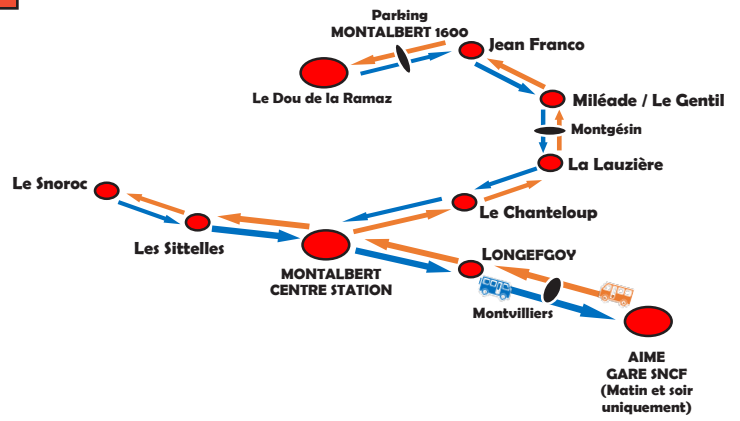

NAVETTE DE MONTALBERT

Shuttle Bus

Du 15/12/2024 au 19/01/2025

Tous les jours sauf Samedi
Everyday except on Saturday

ARRETS - Bus stops	SENS DE LA MONTEE - Go up way / Aime Gare → Dou de la Ramaz																	
	HEURES DEPART - Departures																	
AIME GARE	07:50							15:15					18:05					
AIME AIRE DE CHAINAGE	07:55							15:20					18:10					
MONTVILLIERS				09:35				14:10								19:20		
LONGEFOY	08:05			09:40				14:15	15:30				18:25			19:25		
MONTALBERT	08:10	08:40	08:50	09:45	10:40	11:25	11:35	12:30	13:15	13:50	14:20	15:35	16:05	16:40	16:50	18:30	19:00	19:30
LES SITTELLES				09:49			11:29			13:54			16:44			19:04		
LE SNOROC		08:45		09:50			11:30			13:55			16:45			19:05		
CHANTELOUP			08:53		10:43		11:38		13:18		14:23		16:08			18:33		
SOWELL LA LAUZIÈRE			08:55		10:45		11:40		13:20		14:25		16:10		16:55	18:35		
MONTGESIN (arrêt sur demande : AD)			AD		AD		AD		AD		AD		AD					
MILEADE			09:00		10:50		11:45		13:25		14:30		16:15			18:40		
JEAN FRANCO			09:05		10:55		11:50		13:30		14:35		16:20			18:43		
MONTALBERT 1600 (arrêt sur demande : AD)			AD		AD		AD		AD		AD		AD					
DOU DE LA RAMAZ	08:25		09:10		11:00		11:55		13:35		14:40		16:25			18:45		

ARRETS - Bus stops	SENS DE LA DESCENTE - Go down way / Dou de la Ramaz → Aime Gare																	
	HEURES DEPART - Departures																	
DOU DE LA RAMAZ	08:25		09:10		11:00		11:55		13:35		14:40	16:25				18:45		
MONTALBERT 1600 (arrêt sur demande : AD)	AD		AD		AD		AD		AD		AD	AD				AD		
JEAN FRANCO	08:28		09:13		11:02		11:58		13:37		14:43	16:28				18:48		
MILEADE	08:30		09:15		11:05		12:00		13:40		14:45	16:30				18:50		
MONTGESIN (arrêt sur demande : AD)	AD		AD		AD		AD		AD		AD	AD				AD		
SOWELL LA LAUZIÈRE	08:35		09:20		11:10		12:05		13:45		14:50	16:35		16:55		18:55		
CHANTELOUP			09:23		11:13		12:08		13:48		14:53	16:38				18:58		
LE SNOROC		08:45		09:50			11:30			13:55			16:45					19:05
LES SITTELLES		08:46		09:51			11:31			13:56			16:46					19:06
MONTALBERT	08:40	08:50	09:25	09:55	11:15	11:35	12:10		13:50	14:00	14:55	16:40	16:50	17:00	17:15	19:00	19:10	
LONGEFOY			09:30				12:15			14:05	15:00				17:20			19:15
MONTVILLIERS			09:35				12:20			14:10								19:20
AIME AIRE DE CHAINAGE											15:05				17:30			
AIME GARE											15:15				17:35