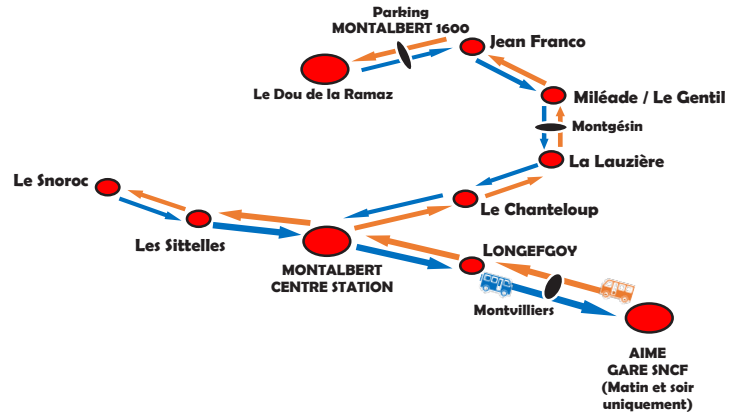

NAVETTE DE MONTALBERT

Shuttle Bus

Du 20/01/25 au 07/02/25

Tous les jours sauf Samedi
Everyday except on Saturday

ARRETS - Bus stops	SENS DE LA MONTEE - Go up way / Aime Gare → Dou de la Ramaz																			
	HEURES DEPART - Departures																			
AIME GARE	07:50											15:15							18:30	
AIME AIRE DE CHAÎNAGE	07:55												15:20						18:35	
MONTVILLIERS				09:35										14:10					19:35	
LONGEFOY	08:05			09:40										14:15	15:30				18:45	19:40
MONTALBERT	08:10	08:40	08:50	09:45	10:40	11:25	11:35	12:30				13:15	13:50	14:20	15:35	16:05	16:40	16:50	18:50	19:45
LES SITTELLES				09:49			11:29						13:54				16:44			
LE SNOROC		08:45		09:50			11:30						13:55				16:45			
CHANTELOUP			08:53		10:43		11:38					13:18		14:23		16:08		16:53	18:58	
SOWELL LA LAUZIÈRE			08:55		10:45		11:40					13:20		14:25		16:10		16:55	19:00	
MONTGESIN (arrêt sur demande : AD)			AD		AD		AD					AD		AD		AD		AD	AD	
MILEADE			09:00		10:50		11:45					13:25		14:30		16:15		17:00	19:05	
JEAN FRANCO			09:05		10:55		11:50					13:30		14:35		16:20		17:05	19:08	
MONTALBERT 1600 (arrêt sur demande : AD)			AD		AD		AD					AD		AD		AD		AD	AD	
DOU DE LA RAMAZ	08:25		09:10		11:00		11:55					13:35		14:40		16:25		17:10	19:10	

ARRETS - Bus stops	SENS DE LA DESCENTE - Go down way / Dou de la Ramaz → Aime Gare																		
	HEURES DEPART - Departures																		
DOU DE LA RAMAZ	08:25		09:10		11:00		11:55					13:35		14:40	16:25		17:10		19:10
MONTALBERT 1600 (sur demande)	AD		AD		AD		AD					AD		AD	AD		AD		AD
JEAN FRANCO	08:28		09:13		11:02		11:58					13:37		14:43	16:28		17:13		19:12
MILEADE	08:30		09:15		11:05		12:00					13:40		14:45	16:30		17:15		19:15
MONTGESIN (sur demande)	AD		AD		AD		AD					AD		AD	AD		AD		AD
SOWELL LA LAUZIÈRE	08:35		09:20		11:10		12:05					13:45		14:50	16:35		17:20		19:20
CHANTELOUP			09:23		11:13		12:08					13:48		14:53	16:38		17:23		19:23
LE SNOROC		08:45		09:50		11:30							13:55			16:45			
LES SITTELLES		08:46		09:51		11:31							13:56			16:46			
MONTALBERT	08:40	08:50	09:25	09:55	11:15	11:35	12:10					13:50	14:00	14:55	16:40	16:50	17:25	17:40	19:25
LONGEFOY			09:30				12:15						14:05	15:00				17:45	19:30
MONTVILLIERS			09:35				12:20						14:10						19:35
AIME AIRE DE CHAÎNAGE														15:05				17:55	
AIME GARE														15:15				18:00