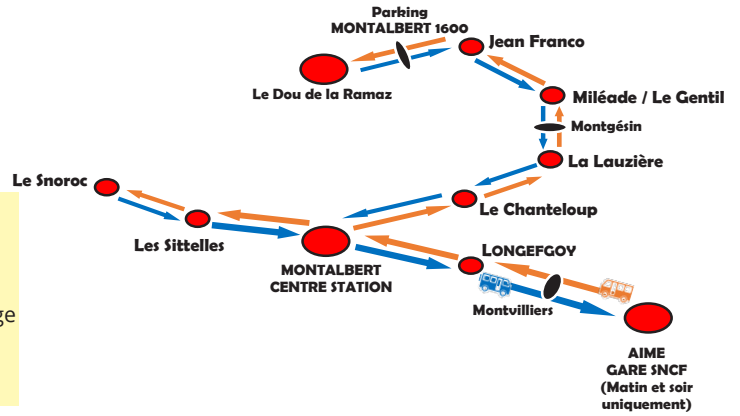

# NAVETTE DE MONTALBERT

## Shuttle Bus

**Du 09/03/25 au 21/04/25**  
**Tous les jours sauf Samedi**  
*Everyday except on Saturday*

### Lecture des horaires :

Les horaires se lisent par colonne, du haut vers le bas.

**Attention :** s'il n'y a pas d'horaire en face d'un arrêt, c'est que celui-ci n'est pas desservi.

**Exemple :** le bus part à 7h50 de la gare SNCF d'Aime, s'arrête à l'aire de chaînage puis ira directement à Longefoy. De même, après l'arrêt Montalbert, il montera directement au Dou de la Ramaz.

ARRETS - Bus stops	SENS DE LA DESCENTE - Go down way / Dou de la Ramaz → Aime Gare																	
	HEURES DEPART - Departures																	
DOU DE LA RAMAZ	08:25		09:10		11:00		11:55			13:35		14:40	16:25		17:10		19:10	
MONTALBERT 1600 (sur demande)	AD		AD		AD		AD			AD		AD	AD		AD		AD	
JEAN FRANCO	08:28		09:13		11:02		11:58			13:37		14:43	16:28		17:13		19:12	
MILEADE	08:30		09:15		11:05		12:00			13:40		14:45	16:30		17:15		19:15	
MONTGESIN (sur demande)	AD		AD		AD		AD			AD		AD	AD		AD		AD	
SOWELL LA LAUZIERE	08:35		09:20		11:10		12:05			13:45		14:50	16:35		17:20		19:20	
CHANTELOUP			09:23		11:13		12:08			13:48		14:53	16:38		17:23		19:23	
LE SNOROC		08:45		09:50		11:30					13:55			16:45				
LES SITTELLES		08:46		09:51		11:31					13:56			16:46				
MONTALBERT	08:40	08:50	09:25	09:55	11:15	11:35	12:10			13:50	14:00	14:55	16:40	16:50	17:25	17:40	19:25	
LONGEFOY			09:30				12:15				14:05	15:00				17:45	19:30	
MONTVILLIERS			09:35				12:20				14:10						19:35	
AIME AIRE DE CHAÎNAGE												15:05				17:55		
AIME GARE												15:15				18:00		