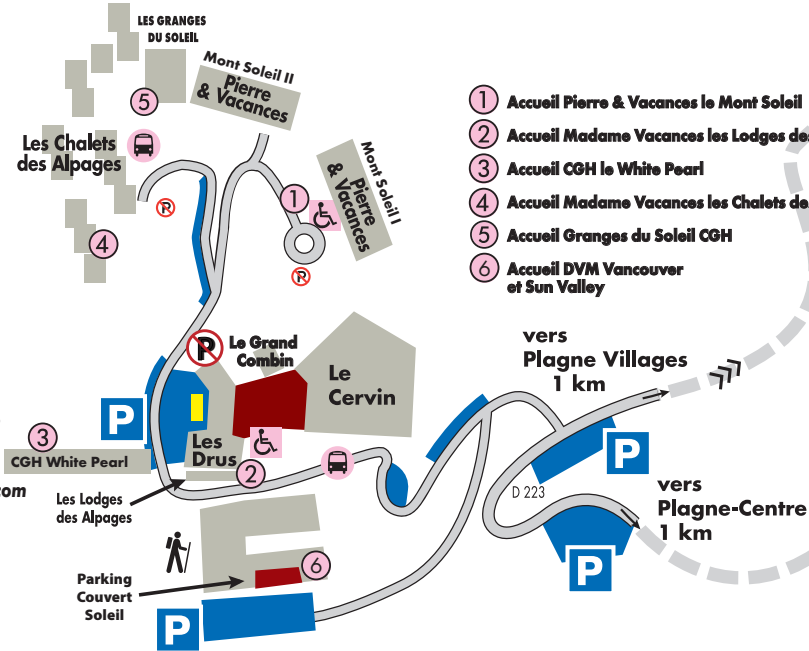

- 1 Accueil ASPEN
- 3 Accueil ODALYS Front de Neige

- 1 Accueil Pierre & Vacances le Mont Soleil
- 2 Accueil Madame Vacances les Lodges des Alpes
- 3 Accueil CGH le White Pearl
- 4 Accueil Madame Vacances les Chalets des Alpes
- 5 Accueil Granges du Soleil CGH
- 6 Accueil DYM Vancouver et Sun Valley

STATIONNEMENT EXTÉRIEUR OUTDOOR CAR PARK
heure - journée - semaine
caisse automatique

- 1 Accueil MAEVA Lauze
- 2 Accueil Les Rhododendrons
- 3 Accueil VVF
- 4 Accueil UCPA
- 5 Accueil Lagrange Prestige Edelweiss
- 6 Les Chalets du Cocoon