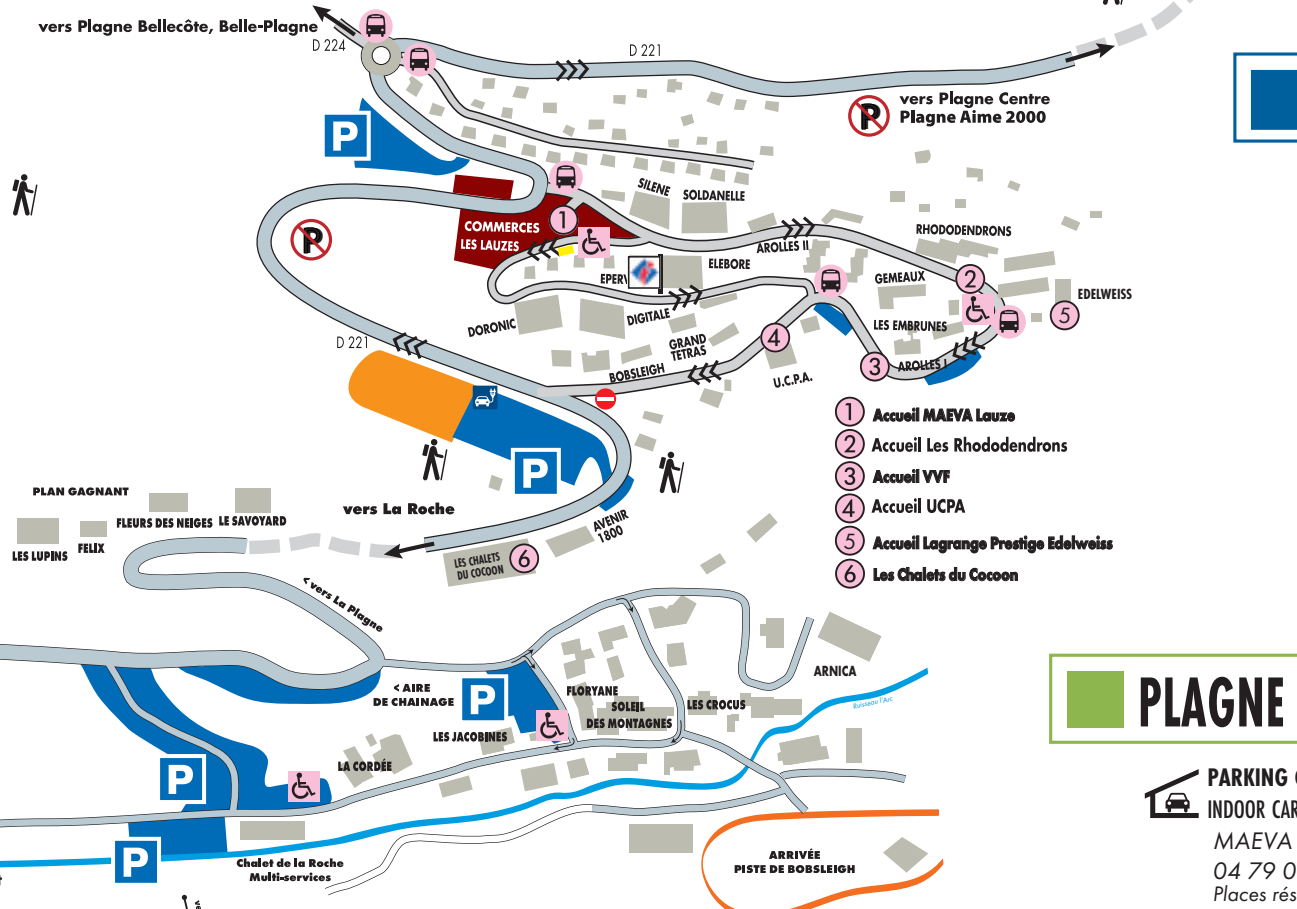

- 1 Accueil ASPEN
- 3 Accueil ODALYS Front de Neige

- 1 Accueil Pierre & Vacances le Mont Soleil
- 2 Accueil Madame Vacances les Lodges des Alpes
- 3 Accueil CGH le White Pearl
- 4 Accueil Madame Vacances les Chalets des Alpes
- 5 Accueil Granges du Soleil CGH
- 6 Accueil DYM Vancouver et Sun Valley

STATIONNEMENT EXTÉRIEUR OUTDOOR CAR PARK
heure - journée - semaine
caisse automatique

- 1 Accueil MAEVA Lauze
- 2 Accueil Les Rhododendrons
- 3 Accueil VVF
- 4 Accueil UCPA
- 5 Accueil Lagrange Prestige Edelweiss
- 6 Les Chalets du Cocoon