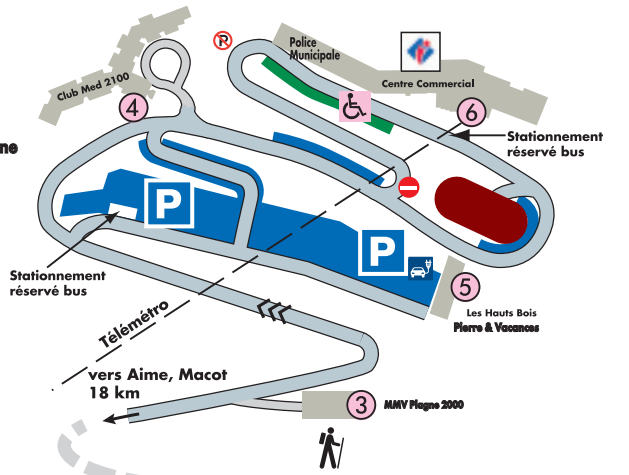

1. 2 Accueil Mountain Collection
2. 3 Accueil GSI
3. 4 Accueil Alp'Agence
4. 5 Accueil HO36
5. 6 Accueil Belambra Terra Nova
6. 7 Accueil Hôtel Araucaria
7. 8 Accueil Odalys le Pelvoux
8. 10 Accueil Oxygène Immobilier
9. 11 Accueil UCPA le France

LÉGENDE / KEY	
	Parking et stationnement aérien PAYANT Charge for outside parking
	Stationnement interdit de 20h à 8h
	Caravaneige PAYANT Charge for caravaneige
	Stationnement aérien GRATUIT RÉGLEMENTÉ Restricted outside parking
	Parking et stationnement aérien GRATUIT Free outside parking
	Parking couvert PAYANT Charge for inside parking
	Aire de covoiturage Badge disponible auprès de la Police Municipale
	Routes / Roads
	Bâtiments / Buildings
	Navettes interstations GRATUITES Free shuttle between resorts
	Horodateur / Caisse automatique Parking ticket machine ou dans les points i et à la SAGS
	Stationnement handicapé Gratuit même sur les places payantes avec le macaron GIG ou GIC, à défaut de places handicapées disponibles.
	Stationnement interdit
	Borne électrique
	Départ sentiers piétons Walking trails
	Dépose minute / livraison
	Parking aménagé accès réglementé
	Parking longue durée
	Stationnement interdit le samedi marché hebdomadaire