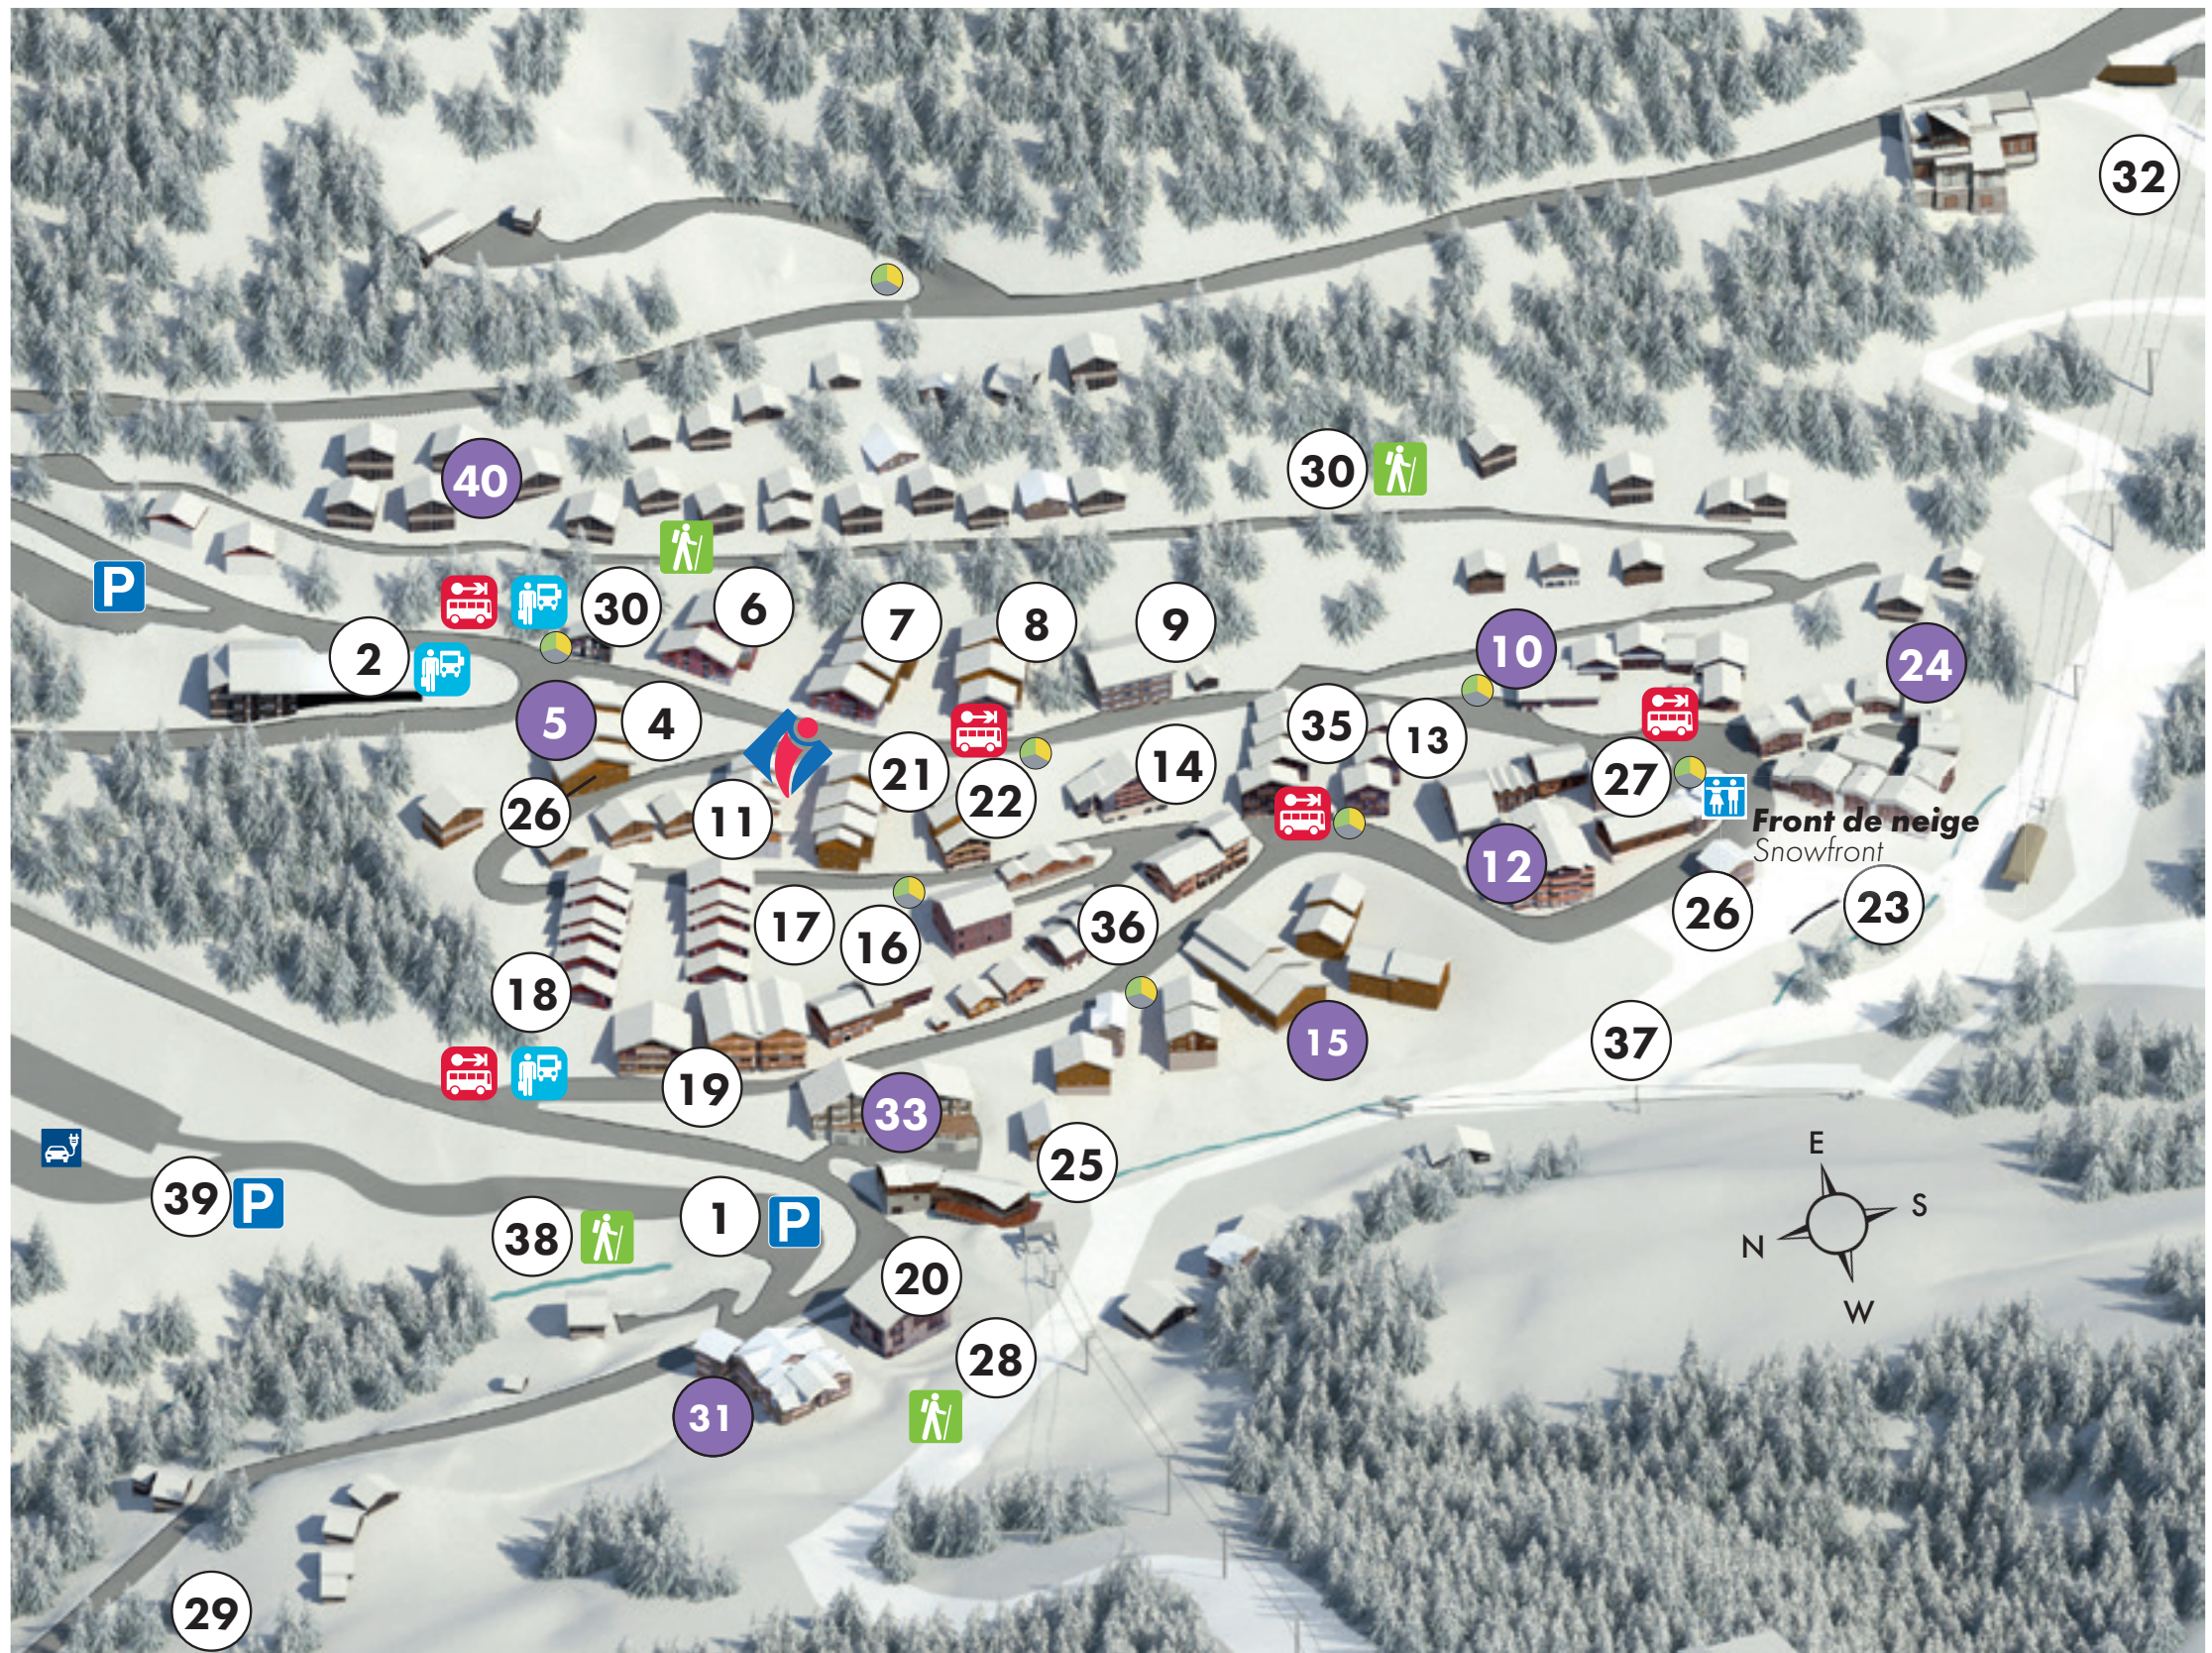

MOUNTAIN collection
LA PLAGNE

CONTACT
Plagne Centre - Galerie Pelvoux
+33 (0)4 79 09 02 22
plagnecentre@mountaincollection.com

LOCATION TRANSACTION
SYNDIC CONCIERGERIE

WWW.MOUNTAINCOLLECTION.COM

MOTONEIGE
P L A G N E
B E L L E C O T E
C H A L E T - D E S - M O U T O N S
D E C O U V R E Z
L A M O T O N E I G E

www.motoneige-la-plagne.fr RENSEIGNEMENTS - RESERVATIONS
- 06.12.99.88.35 -

Transport taxi Alain Bouzon LA PLAGNE Paradiski

04 79 09 78 93
info@savoie.taxi
www.taxilaplagne.com

ESF PLAGNE 1800

CHALET ESF front de neige
04 79 01 17 61
www.esf-plagne.com

PLAGNE 1800

PLAN STATION TOURIST MAP

Office de Tourisme de Plagne 1800
Plagne 1800 tourist office
+ 33 (0)4 79 09 02 01
info@la-plagne.com - www.la-plagne.com

DEEP NATURE
Les Bains de Belle Plagne
Ressourcez-vous!

Les Bains de Belle Plagne
Belle Plagne, 73210 La Plagne
+33 (0)4 58 35 00 00
lesbainsdebelleplagne@deepnature.fr

L'AGENDA DE VOS VACANCES

SOYEZ AU RENDEZ-VOUS
MAKE SURE TO BE THERE

ENTERTAINMENT PROGRAMME