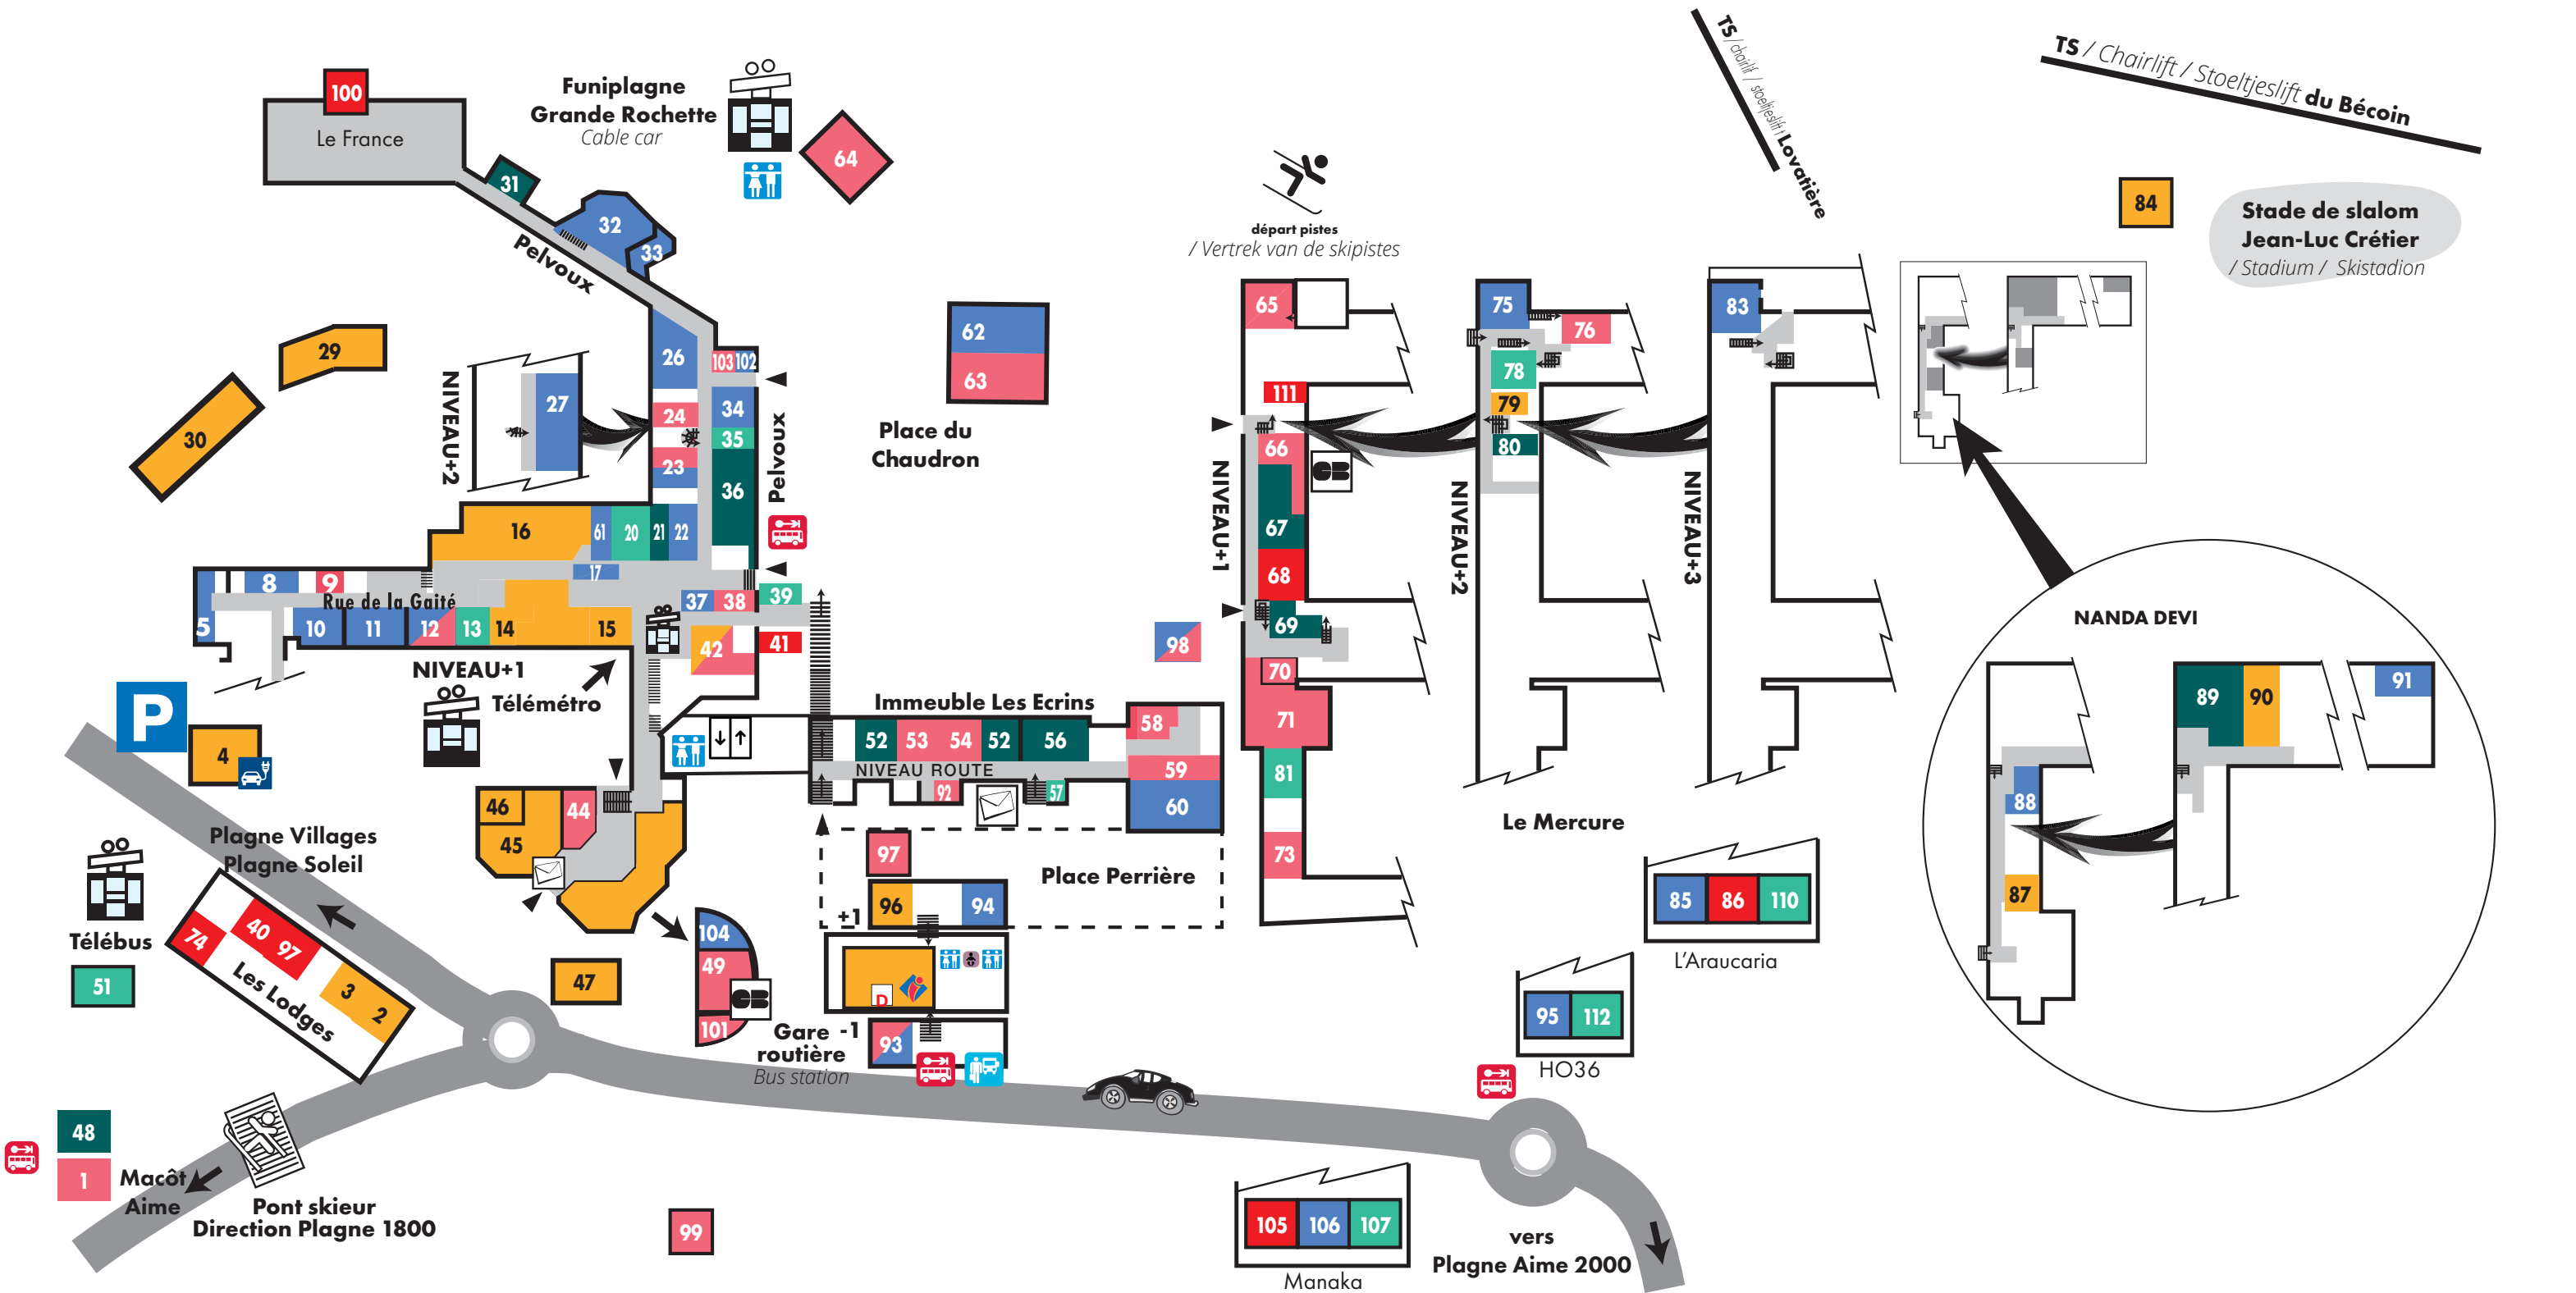

COMMERCES - SHOPS

54	Alimentation Sherpa	+33(0)4 79 09 01 77	Home Elec Services	+33(0)6 60 27 95 75	
71	Alimentation Spar	+33(0)4 79 09 05 38	12	Idée'O traiteur	+33(0)6 43 65 26 36
	Allo BK Taxi	+33(0)6 68 50 77 08	98	Joya	+33(0)4 57 55 55 61
9	Alp'in Home	+33(0)6 09 39 55 47	38	Laverie automatique	+33(0)4 79 09 06 76
59	Boulangerie Montmayeur	+33(0)4 79 09 02 61	103	Les Palins	+33(0)6 85 20 22 13
93	Bowling Holidays	+33(0)9 62 69 59 91	63	Plagne Souvenirs (presse et tabac)	+33(0)4 79 09 00 12
53	Chalet Robino	+33(0)4 79 09 01 47	97	Patinoire (hiver)	+33(0)4 58 00 35 71
49	CIC banque	+33(0)4 79 55 40 10	76	Pressing / Laverie	+33(0)4 79 09 06 76
92	Cinéma Les Écrins	+33(0)4 79 09 02 01	64	Snow Panthers (moto-neige)	+33(0)6 14 03 22 49
44	Coiffure VIP	+33(0)6 99 28 37 39	99	Supertyro	+33(0)6 51 21 01 73
66	Crédit Agricole	+33(0)4 79 44 60 57	1	Station service automatique (CB)	
42	ELPRO Boutique	+33(0)4 80 08 10 90	24	Table du Berger (la)	+33(0)4 79 09 19 09
	ECDB Plomberie	+33(0)4 79 00 19 16	23	Ti&Tu pâtisserie	+33(0)4 79 09 00 72
58	Fromagerie de Plagne Centre	+33(0)4 79 09 00 37			
70	Farto	+33(0)4 79 23 43 56			

MAGASINS DE SPORTS - SPORT SHOPS

31	Allais Ski Services Le France	+33(0)4 79 09 01 52
36	Allais Ski Services le Pelvoux	+33(0)4 79 09 01 52
89	Netski Robino	+33(0)4 79 09 01 71
52	Intersport	+33(0)4 79 09 25 00
80	Oxygène	+33(0)4 79 09 03 99
21	Skimium	+33(0)4 79 09 20 79
56	Ski Republic	+33(0)4 79 07 12 69
48	Ski Hut	+33(0)4 79 55 46 36
67	Sport 2000 - Robino 3R	+33(0)4 79 09 00 26
69	White concept store	+33(0)6 22 36 49 81

SANTÉ - BIEN-ÊTRE - HEALTH - WELLNESS

41	Bioénergéticienne - Nadège Lelong	+33(0)6 63 97 47 92
97	Cabinet kinésithérapie	+33(0)6 23 82 40 88
40	Cabinet médical	+33(0)4 79 09 04 66
41	Cabinet ostéopathie Juliette Lagondet	+33(0)4 79 55 56 34
97	Cabinet ostéopathie	+33(0)6 61 06 97 88
100	Esthé Bio	+33(0)6 30 65 39 24
	Infirmière à domicile	+33(0)6 09 72 60 37
111	Léa Spa	+33(0)7 83 17 97 36
68	Pharmacie	+33(0)4 79 09 04 81
74	Sapeurs Pompiers	18
86	Spa by Nuxe Araucaria	+33(0)4 79 09 20 20
105	Spa Montagne du Monde	+33(0)4 85 58 24 65

SERVICES SERVICES

	Boîte aux lettres Letter box		42	École de ski ELPRO Elpro ski school	+33(0)4 79 09 04 74		Navette gare SNCF Bus railway station	
15	Bureau des guides Mountain guide office	+33(0)6 10 28 26 22	15	École de Ski Français «La Cheminée» French ski school	+33(0)4 79 09 00 40		Navette interstations Bus links	
	Borne de recharge véhicule électrique Vehicle charging point		90	École de Ski Français «Nanda Devi» French ski school	+33(0)4 79 09 12 05		Office du Tourisme Tourism Office	+33(0)4 79 09 02 01
14	Caisse Remontées mécaniques Skipass Office	+33(0)4 79 09 67 40	79	École de ski Oxygène Oxygene ski school	+33(0)4 79 09 03 99	4	Parking couvert Boulevard Indoor car park	+33(0)4 79 55 31 75
	Change bébé Baby change		3	Gendarmerie (hiver) Police	+33(0)4 79 09 04 57	2	Police Municipale Local police	+33(0)4 79 09 22 10
16	Chapelle oecuménique Ecumenical chapel	+33(0)4 79 09 13 62	45	Espace plagnard, services publics et sociaux: Public services:			Reflex ski school	+33(0)6 13 80 80 56
87	Club des sports Ski club	+33(0)4 79 09 01 79		Agence postale Post office		46	R'la Plagne 101.5FM Radio	+33(0)4 79 06 57 25
29	Crèche Les P'tits bonnets Creche	+33(0)4 79 09 00 83		Bibliothèque Library	+33(0)4 79 22 45 38	47	Salle omnisports Sports center	+33(0)9 61 60 62 89
	Défibrillateur Defibrillator			Maison des saisonniers Seasonal workers' centre	+33(0)4 79 09 20 85	30	Société d'aménagement de La Plagne Ski lift society	+33(0)4 79 09 67 00
	Distributeur bancaire Cash dispenser			96	Maison du Patrimoine Heritage house		Toilettes Toilets