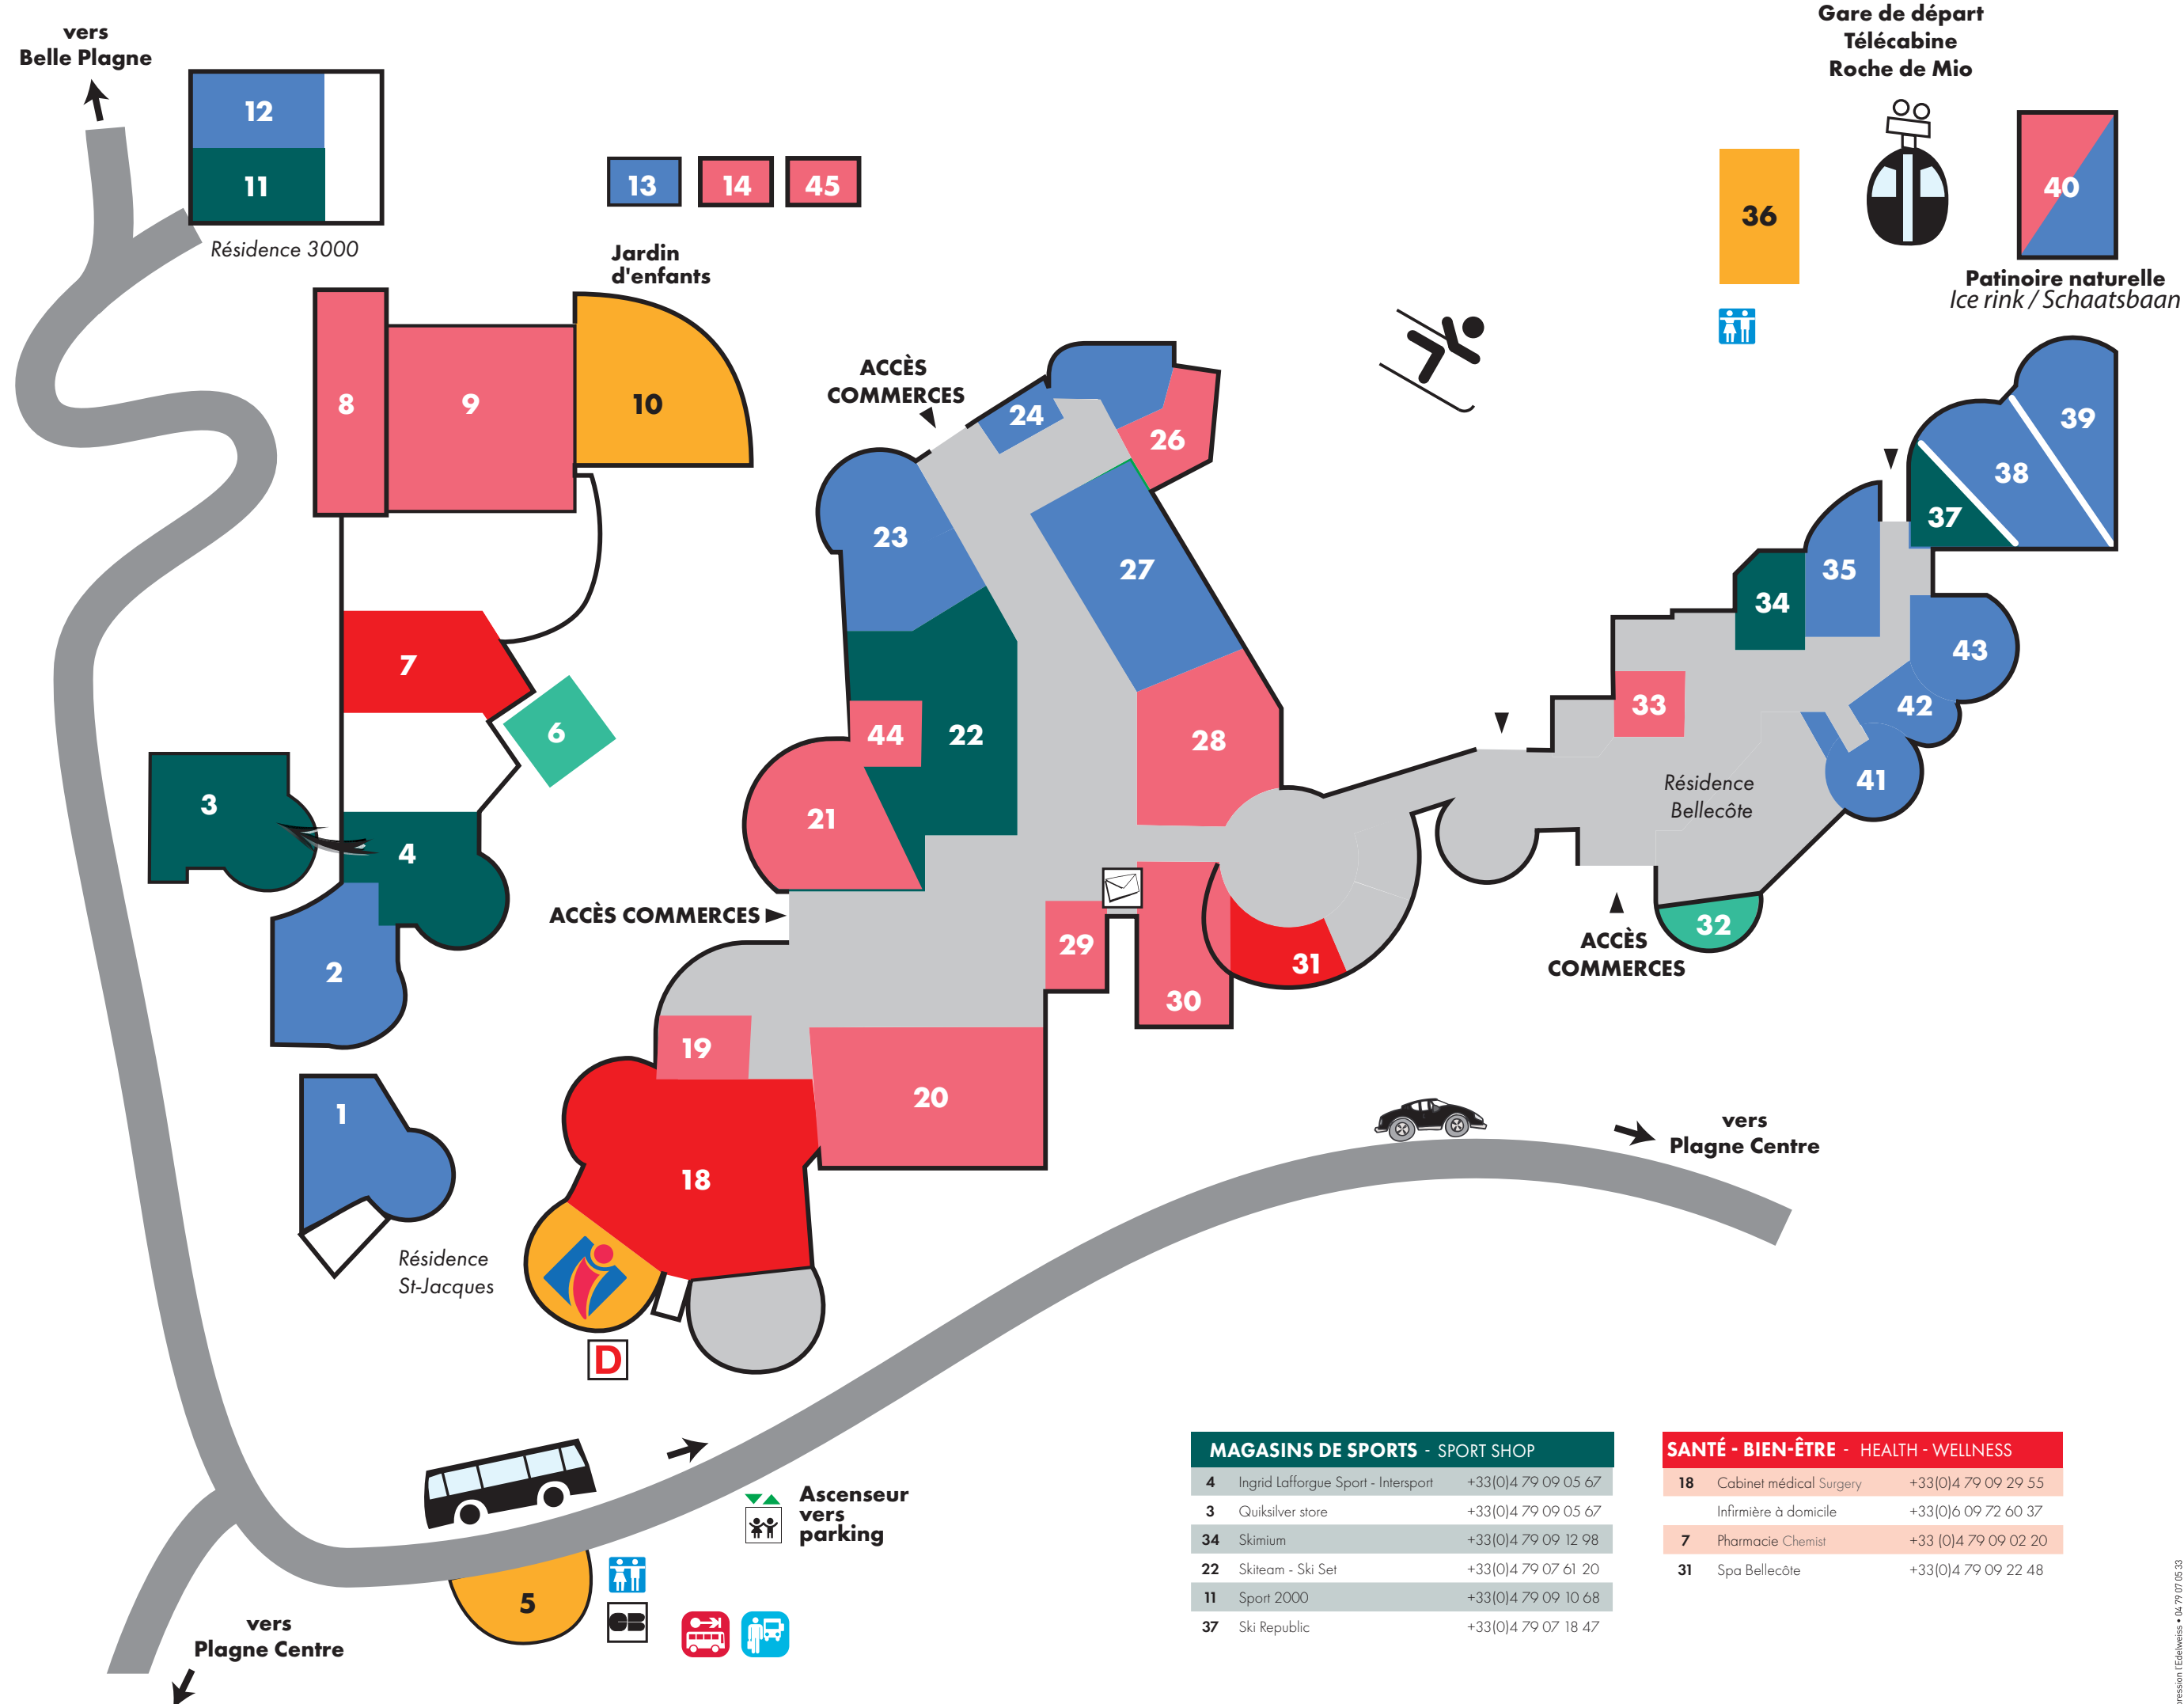

RESTAURANTS D'ALTITUDE RESTAURANTS ON SLOPES

Arpette (l')	+33(0)4 79 09 15 40
13 Bonnet (le)	+33(0)6 83 28 66 29
Dolines (les)	+33(0)4 79 09 02 58
Inversens (les)	+33(0)6 09 94 43 78
Roche de Mio	+33(0)4 79 09 29 77

HÉBERGEURS - REAL ESTATE AGENCIES

32	Accueil Plagne Bellecôte	
6	Mountain Collection	+33 (0)4 79 09 00 58

COMMERCE - SHOPS

20	Alimentation Spar	+33(0)4 79 09 02 39
30	Boucherie / Traiteur	+33(0)4 79 09 02 39
29	Boulangerie	+33(0)4 79 09 02 39
28	Drustore (le) PMU, Loto / Presse / Souvenirs / FDJ	+33(0)9 67 45 55 00
44	Escape games united	www.escapegamesunited.com
19	Ferme aux gourmets (la)	+33(0)4 79 00 34 41
33	Laverie automatique	
21	O' Coiffeur	+33(0)6 52 76 58 34
40	Patinoire naturelle	+33(0)4 79 09 28 70
9	Piscine Magic Pool	+33(0)4 79 09 05 89
14	Peb Evasions	+33(0)6 12 99 88 35
8	Salle polyvalente	+33(0)9 61 60 62 89
26	Salle de jeux	
21	Tattoo shop	+33(0)6 62 50 44 06

SERVICES SERVICES

5	Bagagerie Luggage room	+33(0)4 79 09 02 01
	Boîte aux lettres Letter box	
36	Caisse Remontées mécaniques Skipass Office	+33(0)4 79 09 67 35
D	Défibrillateur Defibrillator	
	Distributeur bancaire Cash dispenser	
10	École de Ski Français French Ski school	+33(0)4 79 09 01 33
	Office du Tourisme Tourism Office	+33(0)4 79 09 02 01
	Navette gare SNCF Bus railway station	
	Navette interstations Bus links	
	Toilettes Toilets	

MAGASINS DE SPORTS - SPORT SHOP

4	Ingrid Lafforgue Sport - Intersport	+33(0)4 79 09 05 67
3	Quiksilver store	+33(0)4 79 09 05 67
34	Skimium	+33(0)4 79 09 12 98
22	Skiteam - Ski Set	+33(0)4 79 07 61 20
11	Sport 2000	+33(0)4 79 09 10 68
37	Ski Republic	+33(0)4 79 07 18 47

SANTÉ - BIEN-ÊTRE - HEALTH - WELLNESS

18	Cabinet médical Surgery	+33(0)4 79 09 29 55
	Infirmière à domicile	+33(0)6 09 72 60 37
7	Pharmacie Chemist	+33 (0)4 79 09 02 20
31	Spa Bellecôte	+33(0)4 79 09 22 48