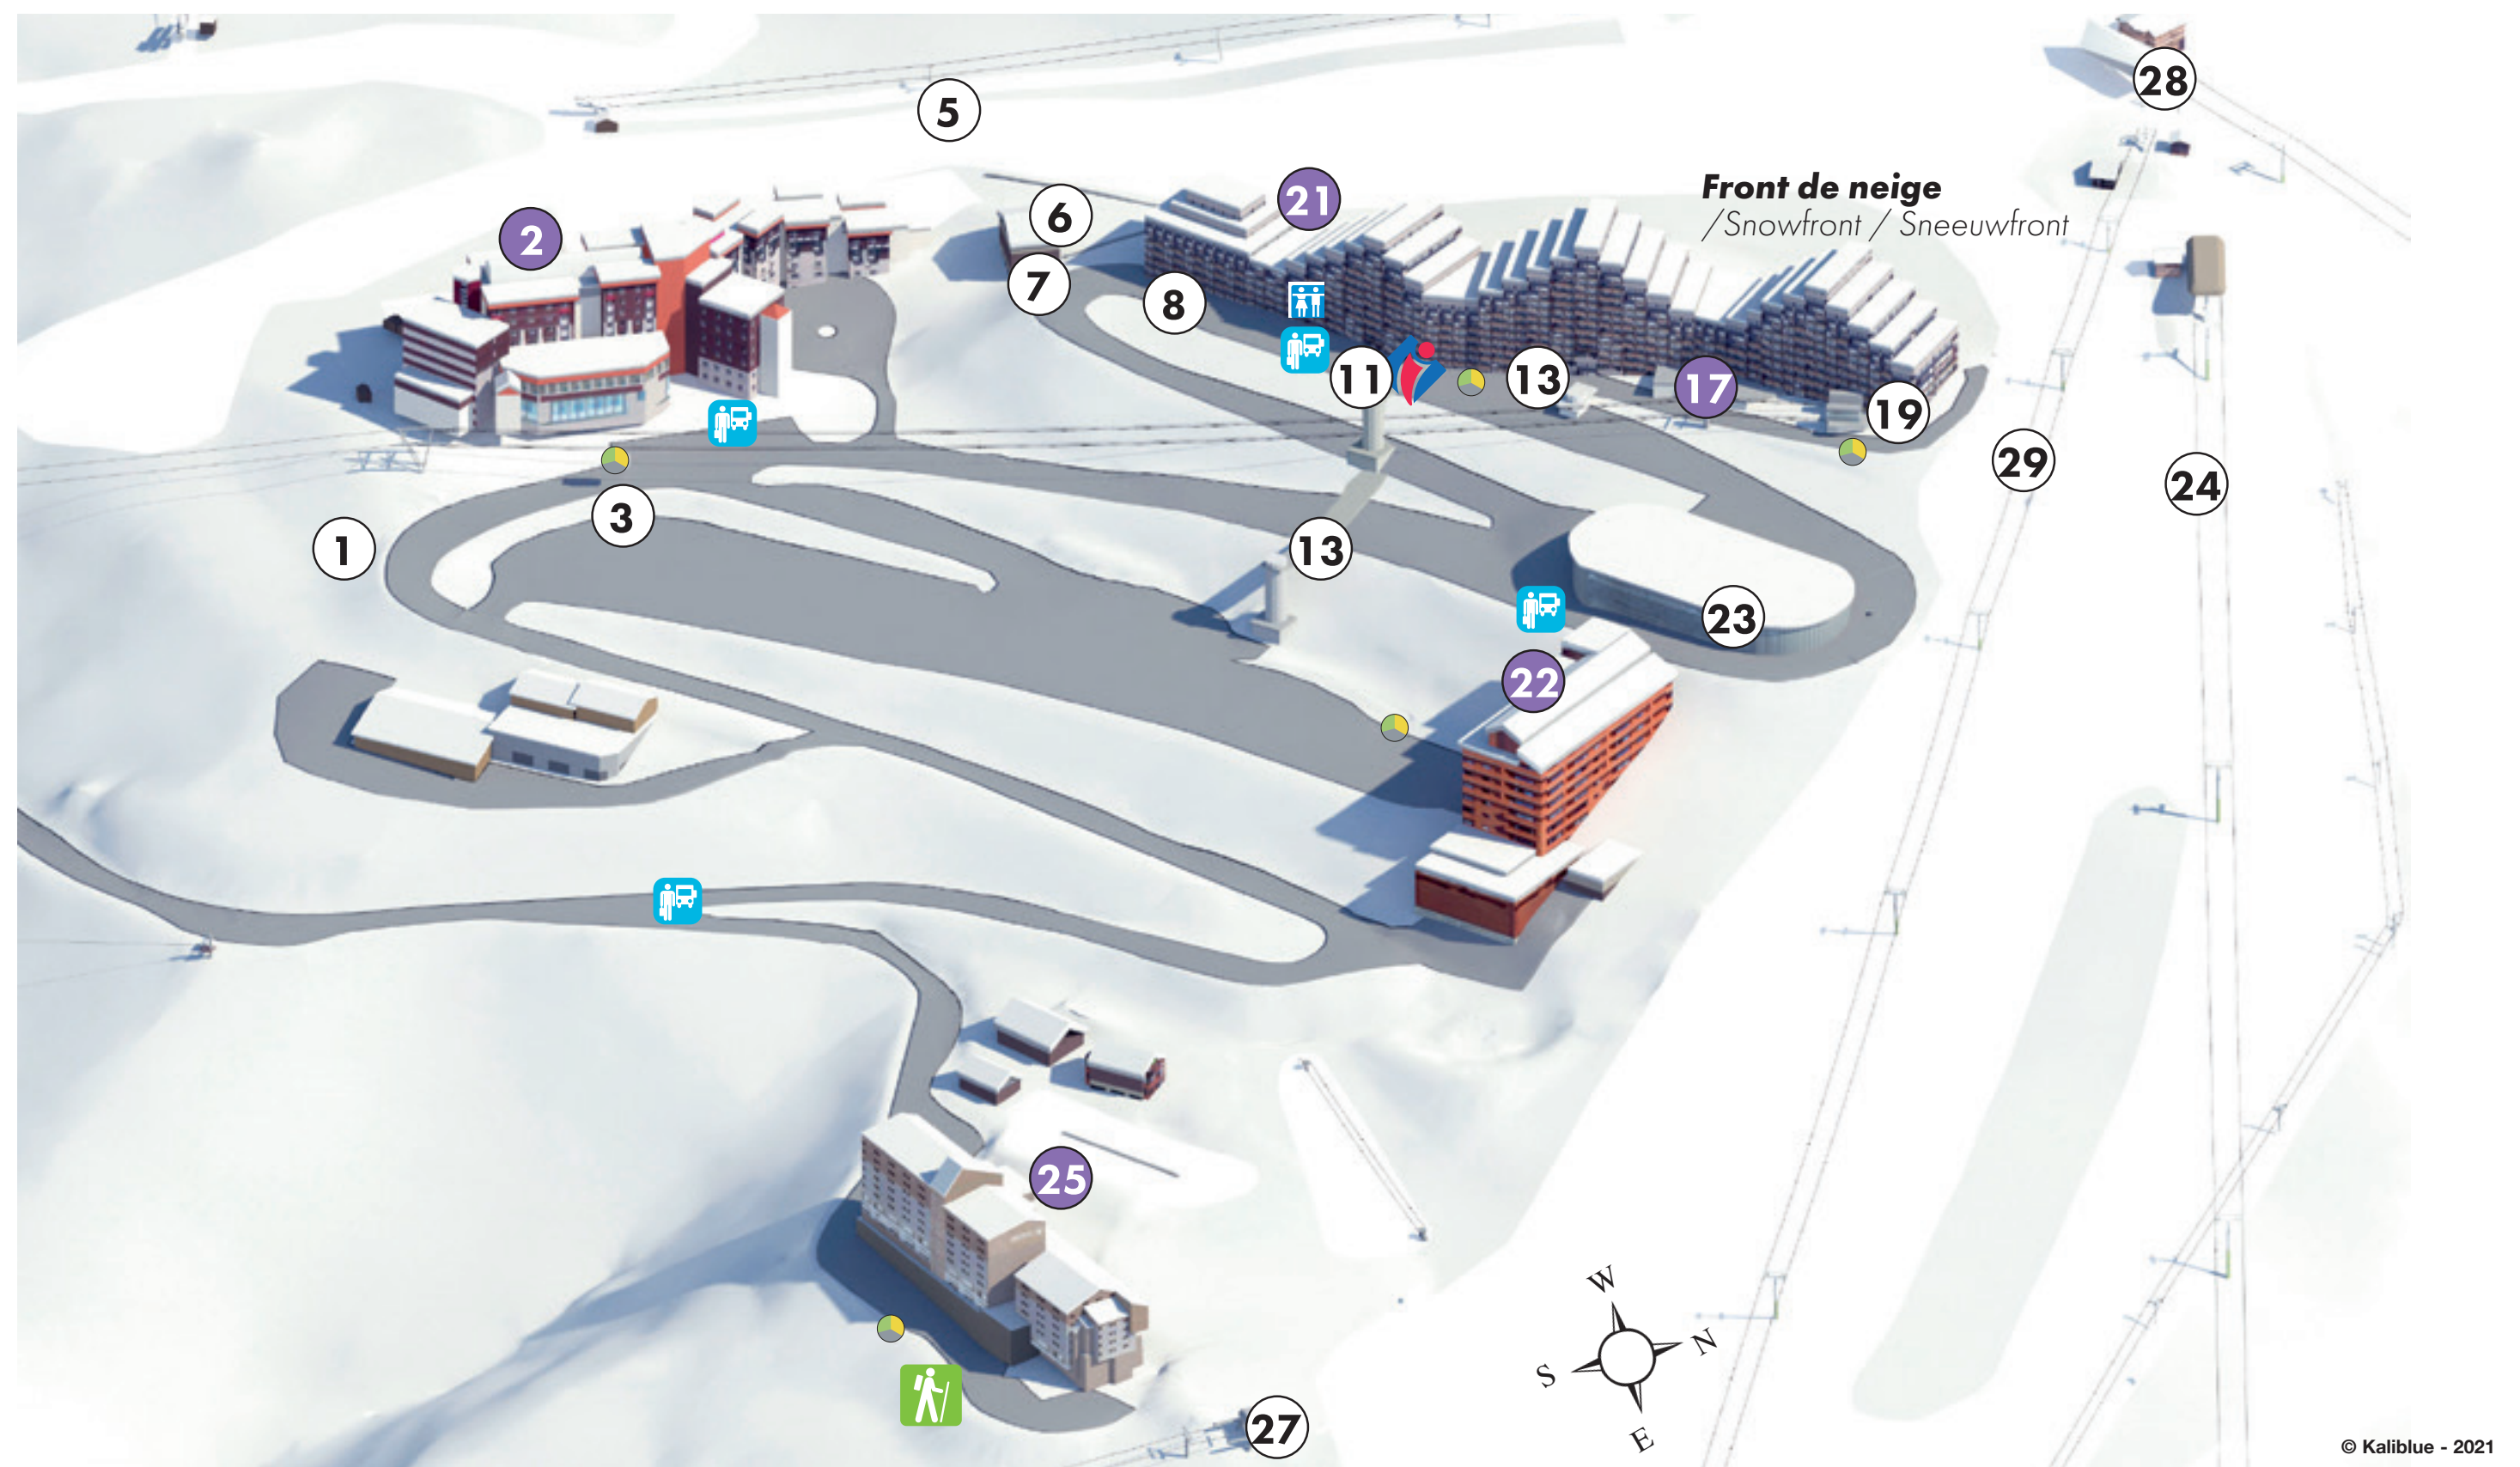

MOUNTAIN collection
LA PLAGNE

CONTACT
Plagne Centre - Galerie Pelvoux
+33 (0)4 79 09 02 22
plagnecentre@mountaincollection.com

LOCATION TRANSACTION
SYNDIC CONCIERGERIE

WWW.MOUNTAINCOLLECTION.COM

MOTONEIGE
PLAGNE BELLECOTE
CHALET DES MOUTONS
DECouvrez LA MOTONEIGE

www.motoneige-la-plagne.fr RENSEIGNEMENTS - RESERVATIONS
- 06.12.99.88.35 -

SKISSET

LOCATION SKIS
Skiset Aime 2000 : 04 79 09 05 33
Skiset les Hauts Bois : 04 79 09 63 26

www.skiset.com

esf
PLAGNE AIME 2000

GALERIE COMMERCIALE
PLAGNE AIME 2000
04 79 09 04 75

info@esfplagneaime2000.com
www.esfplagneaime2000.com

PLAGNE AIME 2000

PLAN STATION
TOURIST MAP

Office de Tourisme de Plagne Aime 2000
Plagne Aime 2000 tourist office
+ 33 (0)4 79 09 02 01
info@la-plagne.com - www.la-plagne.com

L'AGENDA DE VOS VACANCES

SOYEZ AU RENDEZ-VOUS
MAKE SURE TO BE THERE

ENTERTAINMENT PROGRAMME

LA PLAGNE

MERCI À NOS PARTENAIRES
THANKS TO OUR PARTNERS

DARE2B SALOMON
RACER CÉBÉ
BANQUE POPULAIRE AUVERGNE RHÔNE ALPES PUYDUFOU

LAPLAGNERESORT.COM
L'AGENCE DE VOYAGE 100% LA PLAGNE

RÉSERVEZ VOTRE SÉJOUR AUPRÈS DE NOTRE AGENCE DE VOYAGE EN LIGNE.
BOOK YOUR STAY WITH OUR TRAVEL AGENCY

Tél : + 33 4 79 09 79 79
info@laplagneresort.com

LA PLAGNE

© Kalibblue - 2021

HÉBERGEMENTS / DIVERS
TOURIST ACCOMMODATION / VARIOUS

HÉBERGEURS ESTATE AGENCIES

17	Agence Centrale de La Plagne	+33 (0)4 79 24 49 83
21	Bâtiment Aime 2000 (Etoile, Flèche, Zenith, Chamois, Zodiac, Diamant)	
2	Club Med 2100 4 Tridents	+33 (0)4 79 22 24 26
22	Les Hauts Bois - Pierre & Vacances	+33 (0)4 79 55 14 00
25	Village Club 2000 **** - MMV	+33 (0)4 79 22 76 50

SENTIER PATH
Vers la Lovatière / To the Lovatière

DIVERS VARIOUS

13	Ascenseur Lift
19	Caisse Remontées mécaniques Skipass Office

DIVERS VARIOUS

11	Galerie commerciale Shopping center
7	Garderie creche
6	Jardin enfants ESF ESF kindergarten
Navette gare SNCF	Bus railway station
Office de Tourisme	Tourist Office
23	Parking couvert Covered car park
8	Police municipale Local police
1	Supertyro Giant zip line
3	Télémetro Telemetro
27	Télésiège 1800 Chairlift
28	Télésiège Envers Chairlift
29	Télésiège Golf Chairlift
24	Télésiège Roche Chairlift
5	Téléski Stade Skiift
Toilettes Toilets	
Tri sélectif Recycling bins	

HORAIRES DES NAVETTES
BUS TIMETABLE

GUIDE DE SÉJOUR
RESORT GUIDE

DEEP NATURE
Les Bains de Belle Plagne
Ressourcez-vous!

Les Bains de Belle Plagne
Belle Plagne - 73210 La Plagne
+33 (0)4 58 35 00 00
lesbainsdebelleplagne@deepnature.fr

Stay connected! **WiFi**

76 jour /day
39€ /semaine /week

LOUEZ VOTRE POCKET WIFI
RENT YOUR POCKET WIFI

Connectez 10 appareils en très haut débit
Connect up to 10 devices with high speed connection

Location dans les Offices de Tourisme de La Plagne
Rental at La Plagne Tourism Offices

Votre réseau wifi illimité et privé partout dans la station
Private and unlimited WiFi network anywhere