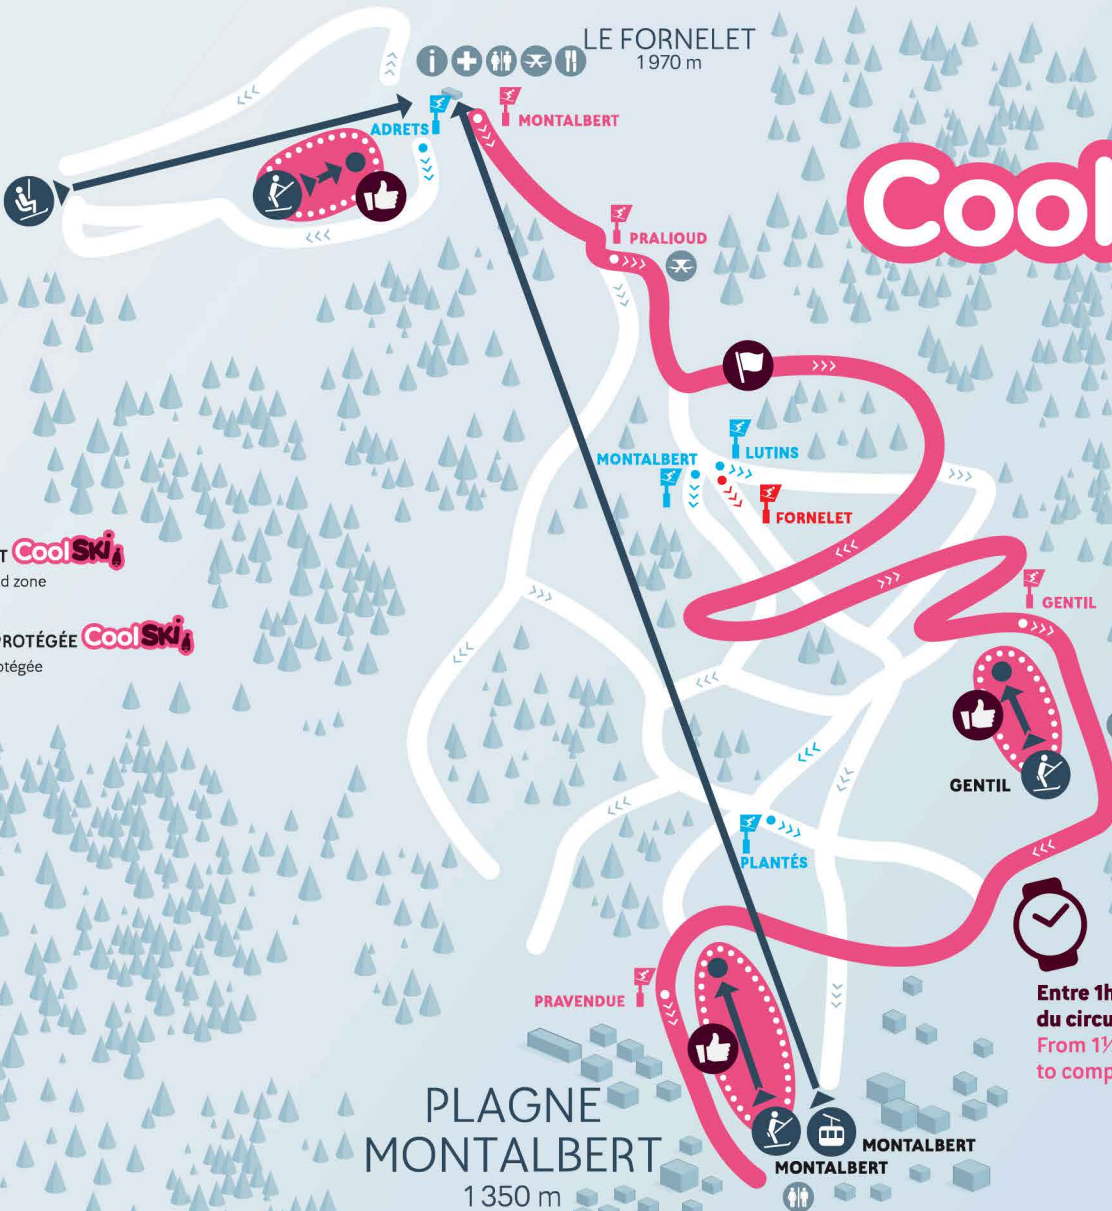

LE FORNELET
1970 m

CoolSki

 CIRCUIT CoolSki
Protected zone

 ZONE PROTÉGÉE CoolSki
Zone protégée

 
GENTIL

Entre 1h30 et 2h : temps de parcours
du circuit CoolSki
From 1½ to 2 hours: the time it takes
to complete the CoolSki circuit.

PLAGNE
MONTALBERT
1350 m

MONTALBERT
MONTALBERT