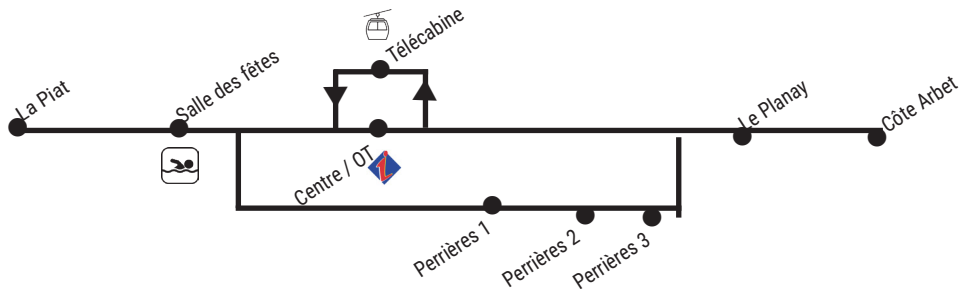

Circuit Champagne Village 17/12 au 15/03 ***navette supplémentaire : 31/12 au 5/01 & du 11/02 au 8/03**

Tous les jours sauf samedi / every day except Saturday

La Piat	8:25	8:40*	9:00	9:15*	9:30	9:45*	10:10	10:25*	10:40	11:10	12:00	12:27	12:57	13:27	14:10	14:40	15:50	16:20	16:50	17:20	17:55
Salle des fêtes	8:28	8:43*	9:03	9:18*	9:33	9:48*	10:13	10:28*	10:43	11:13	12:05	12:30	13:00	13:30	14:13	14:43	15:53	16:23	16:53	17:23	17:58
Perrières 1	8:31	8:46*	x	x	9:36	x	x	x	x	x	x	x	x	13:33	x	x	x	x	x	x	x
Perrières 2	8:33	8:48*	x	x	9:38	x	x	x	x	x	x	x	x	13:35	x	x	x	x	x	x	x
Perrières 3	8:34	8:49*	x	x	9:39	x	x	x	x	x	x	x	x	13:36	x	x	x	x	x	x	x
Télécabine	8:38	8:53*	x	x	9:43	x	x	x	x	x	x	x	x	13:40	x	x	x	x	x	x	x
Centre / OT	8:40	8:55*	9:07	9:22*	9:45	9:52*	10:17	10:32*	10:47	11:17	12:07	12:34	13:04	13:47	14:17	14:47	15:57	16:27	16:57	17:27	18:02
Le Planay	8:43	8:58*	9:10	9:25*	9:48	9:55*	10:20	10:35*	10:50	x	x	12:37	13:07	13:50	14:20	x	16:00	16:30	17:00	x	18:05
Côte Arbet	8:45	9:00*	9:13	9:28*	9:51	9:58*	10:23	10:38*	10:53	x	x	12:40	13:10	13:53	14:23	x	16:03	16:33	17:03	x	18:08

x = pas d'arrêt / no stop

Tous les jours sauf samedi / every day except Saturday

Côte Arbet	8:45	9:00*	9:15	9:30*	9:55	10:10*	10:25	10:55	x	12:42	13:12	13:55	14:25	x	16:05	16:35	17:05	x	18:10	
Le Planay	8:48	9:03*	9:18	9:33*	9:58	10:13*	10:28	10:58	x	12:45	13:15	13:58	14:28	x	16:08	16:38	17:08	x	18:13	
Centre / OT	x	x	x	x	x	x	x	x	12:07	12:47	13:17	14:00	14:30	15:40	16:10	16:40	17:10	17:27	18:15	
Télécabine	8:50	9:05*	9:20	9:35*	10:00	10:15*	10:30	11:00	x	x	x	x	x	x	x	x	x	x	x	
Perrières 3	x	x	x	x	x	x	x	x	12:13	x	x	x	x	x	x	x	x	x	17:32	x
Perrières 2	x	x	x	x	x	x	x	x	12:15	x	x	x	x	x	x	x	x	x	17:34	x
Perrières 1	x	x	x	x	x	x	x	x	12:16	x	x	x	x	x	x	x	x	x	17:35	x
Salle des fêtes	8:53	9:08*	9:23	9:38*	10:03	10:18*	10:33	11:03	12:20	12:50	13:20	14:03	14:33	15:43	16:13	16:43	17:13	17:40	18:18	
La Piat	8:58	9:13*	9:28	9:43*	10:08	10:23*	10:38	11:08	12:25	12:55	13:25	14:08	14:38	15:48	16:18	16:48	17:18	17:45	18:23	

x = pas d'arrêt / no stop

Arrêt en face du «Son des Clarines» / bus stop in front of «Son des Clarines»