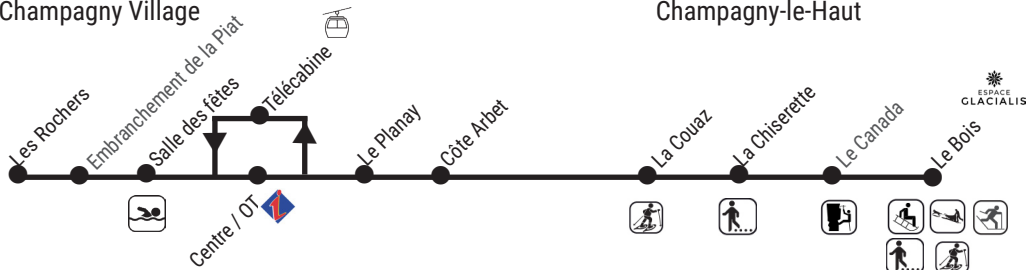

CHAMPAGNY EN VANOISE

Horaires navettes *Shuttle timetables*

HIVER 2023/2024

*Horaires des navettes
à télécharger* ➔

DOWNLOAD SHUTTLE TIMETABLE

www.champagny.com

+33 (0)4 79 55 06 55

Champagny Village

Champagny-le-Haut

23/12 au 6/01 & 3/02 au 16/03

Champagny Village ► Champagny-le-Haut

Tous les jours sauf samedi / every day except Saturday

Uniquement le samedi
Only on Saturday

Les Rochers	8:15	8:45	9:15	9:45	10:45	11:00	12:00	12:30	13:00	13:30	14:30	14:45	15:45	16:25	16:45	17:25	17:45
Salle des fêtes	8:18	8:48	9:18	9:48	10:48	11:02	12:02	12:32	13:04	13:32	14:32	14:48	15:48	16:28	16:48	17:28	17:48
Centre / OT	8:20	8:50	9:20	9:50	10:50	11:05	12:05	12:35	13:07	13:35	14:35	14:50	15:50	16:30	16:50	17:30	17:50
Le Planay	8:22	8:52	9:22	9:52	10:52	11:07	12:07	12:37	13:09	13:37	14:37	14:52	15:52	16:32	16:52	17:32	17:52
Côte Arbet	8:25	8:55	9:25	9:55	10:55	11:10	12:10	12:40	13:10	13:40	14:40	14:55	15:55	16:35	16:55	17:35	17:55
La Couaz	8:35	9:05	9:35	10:05	11:05	11:20	12:20	12:50	13:20	13:50	14:50	15:05	16:05	16:45	17:05	17:45	18:05
La Chiserette	8:37	9:07	9:37	10:07	11:07	11:22	12:22	12:52	13:22	13:52	14:52	15:07	16:07	16:47	17:07	17:47	18:07
Le Bois	8:40	9:10	9:40	10:10	11:10	11:25	12:25	12:55	13:25	13:55	14:55	15:10	16:10	16:50	17:10	17:50	18:10

8:30	10:15	15:20	16:40
8:32	10:17	15:22	16:42
8:35	10:20	15:25	16:45
8:37	10:22	15:27	16:47
8:40	10:25	15:30	16:50
8:55	10:30	15:35	17:00
8:57	10:37	15:37	17:02
9:00	10:40	15:40	17:05

Descente à la demande : Le Canada (Champagny-le-Haut)

9:05	10:45	16:00	17:10
9:07	10:47	16:02	17:12
9:10	10:50	16:05	17:15
9:30	11:00	x	x
x	x	16:20	17:30
9:35	x	16:22	17:32
9:38	x	16:25	17:35

Descente à la demande : Le Canada (Champagny-le-Haut), Côte Arbet, Le Planay, embranchement de la Piat (Champagny Village)