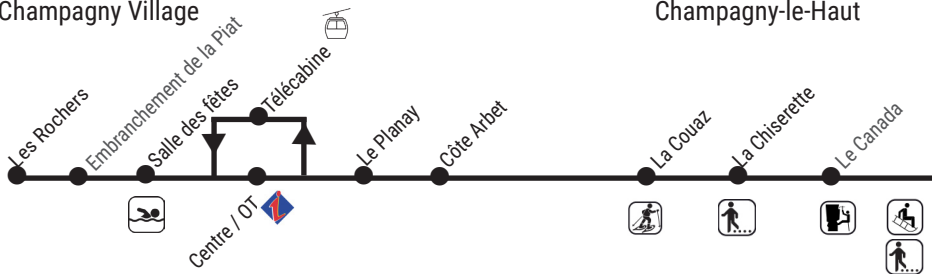

Champagny Village

Champagny-le-Haut

17 au 22/12 & 7/01 au 2/02 & 17/03 au 21/04

Champagny Village ◀▶ Champagny-le-Haut

Tous les jours sauf samedi / every day except Saturday

Les Rochers	8:45	9:45	10:45	12:30	13:30	14:30	16:25	17:25
Salle des fêtes	8:48	9:48	10:48	12:32	13:32	14:32	16:28	17:28
Centre / OT	8:50	9:50	10:50	12:35	13:35	14:35	16:30	17:30
Le Planay	8:52	9:52	10:52	12:37	13:37	14:37	16:32	17:32
Côte Arbet	8:55	9:55	10:55	12:40	13:40	14:40	16:35	17:35
La Couaz	9:05	10:05	11:05	12:50	13:50	14:50	16:45	17:45
La Chiserette	9:07	10:07	11:07	12:52	13:52	14:52	16:47	17:47
Le Bois	9:10	10:10	11:10	12:55	13:55	14:55	16:50	17:50

Descente à la demande : Le Canada (Champagny-le-Haut)

Le Bois	8:15	9:15	10:15	12:00	13:00	14:00	15:45	16:55	17:55
La Chiserette	8:17	9:17	10:17	12:02	13:02	14:02	15:47	16:57	17:57
La Couaz	8:20	9:20	10:20	12:05	13:05	14:05	15:50	17:00	18:00
Côte Arbet*	8:30	9:30	10:30	12:15	13:15	14:15	16:00	17:10	18:10
Le Planay*	8:32	9:32	10:32	12:17	13:17	14:17	16:02	17:12	18:12
Télécabine	8:35	9:35	10:35	12:20	13:20	x	x	x	x
Centre / OT	x	x	x	x	x	14:20	16:10	17:15	18:15
Salle des fêtes	8:40	9:40	10:40	12:25	13:25	14:25	16:15	17:20	18:20
Les Rochers	8:43	9:43	10:43	12:28	13:28	14:28	16:18	17:23	18:23

Descente à la demande : Le Canada (Champagny-le-Haut), embranchement de la Piat (Champagny Village)

x = pas d'arrêt / no stop * arrêt selon remplissage de la navette

Horaires affichés à chaque arrêt & donnés à titre indicatif. Circulation de la navette soumise aux aléas de la météo et à l'état des routes.

Conseils : se présenter aux arrêts quelques minutes avant l'heure indiqué ; faire signe au chauffeur. Patienter en cas de retard.

Service gratuit, destiné aux résidents de Champagny (touristes et habitants). Les skieurs hors-pistes non-résidents arrivant en groupe à Champagny le Haut doivent le cas échéant réserver un taxi - Taxi DUNAND 06 11 40 52 53)

ATTENTION : capacité des véhicules limitée. A certaines périodes et horaires de sur-fréquentation, la place n'est pas garantie pour tous. Merci de votre compréhension.

Detailed schedules at each stop. The shuttle running depends on the weather: timetables are indicative only.

Advices: arrive few minutes before the departure; make a sign to the driver; wait if the shuttle is late.

The shuttle is a free service, is meant for the residents of Champagny (tourists & inhabitants) and is not open for off-piste skiers arriving at Champagny le Haut (who could reserve a taxi).

CAUTION: the vehicles capacity is limited. At certain periods of over-crowding and time, the place is not guaranteed for all people. Thanks for your understanding.