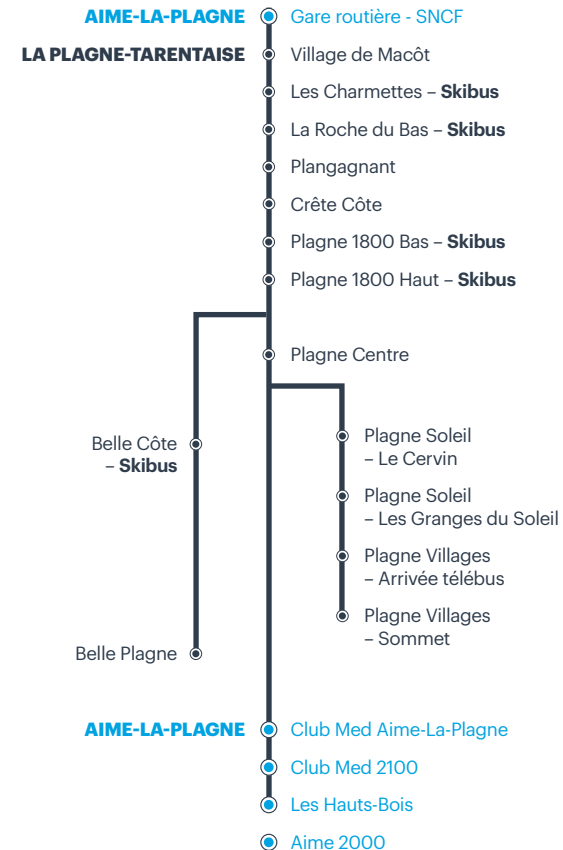

Les jours de circulation des services sont abrégés comme suit :

LUN : lundi

MAR : mardi

MER : mercredi

JEU : jeudi

VEN : vendredi

SAM : samedi

DIM : dimanche

Mobilité

La ligne est accessible aux personnes à mobilité réduite le samedi uniquement. Réservation obligatoire le jeudi avant 17h au 09 70 83 90 73

Attention

Tarifs	Guichet	En ligne
Aller simple (AS) adulte	13,50€	13,50€
Aller simple moins de 26 ans et saisonniers	11,50€	10,30€
Aller-retour (AR) adulte	24,70€	23,00€
Aller-retour moins de 26 ans / saisonniers	22,90€	20,50€
Abonnement	68,50€	68,50€

① sauf Jours Fériés

* Le samedi correspondance immédiate à Plagne Centre depuis Plagne Village et Plagne Soleil

Renseignements horaires et réservations
www.vente-bellesavoieexpress.fr

Renseignements techniques et réservations

► N° Cristal 09 70 83 90 73

APPEL NON SURTAXE

L'HORAIRE D'ARRIVÉE EST DONNÉ À TITRE INDICATIF ET PEUT ÊTRE MODIFIÉ
LES JOURS DE FORT TRAFIC OU AVEC DE MAUVAISES CONDITIONS MÉTÉOROLOGIQUES.